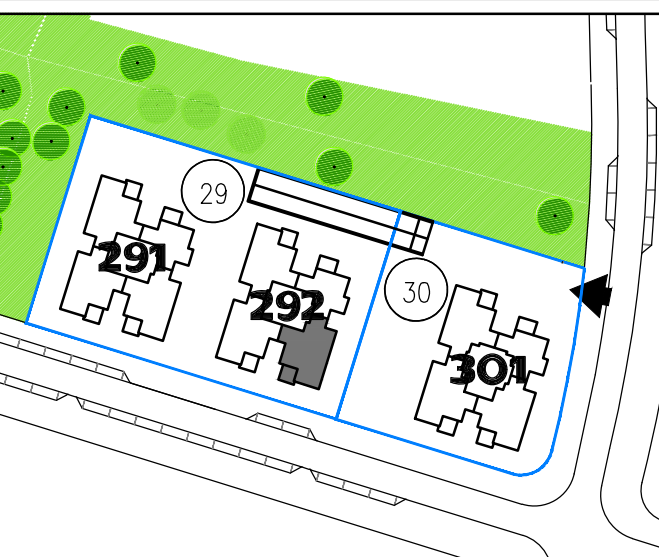

חצר סכמטי

תכנית העמדה סכמטית

תכנית העמדה סכמטית

קנה מידה: 1 : 50 מהדורה: 03

- התכניות לפני היתר ויתכנו שינויים לפי דרישת הרשויות והיועצים הטכניים ואילוצי ביצוע של תכניות - גיליון מספר 1, הערות ומקרא הינו חלק בלתי נפרד מגיליון זה.

אדריכלות: **לאה רובנקו**

**אדריכלים בע"מ**  
רח הברזל 328 בית אחדות תל אביב

מספר גיליון: 00 תאריך: 07.05.2019

5A חדרים

מספר דירה	קומה
28	7
24	6
20	5
16	4
12	3
8	2
4	1

**בנין 292**