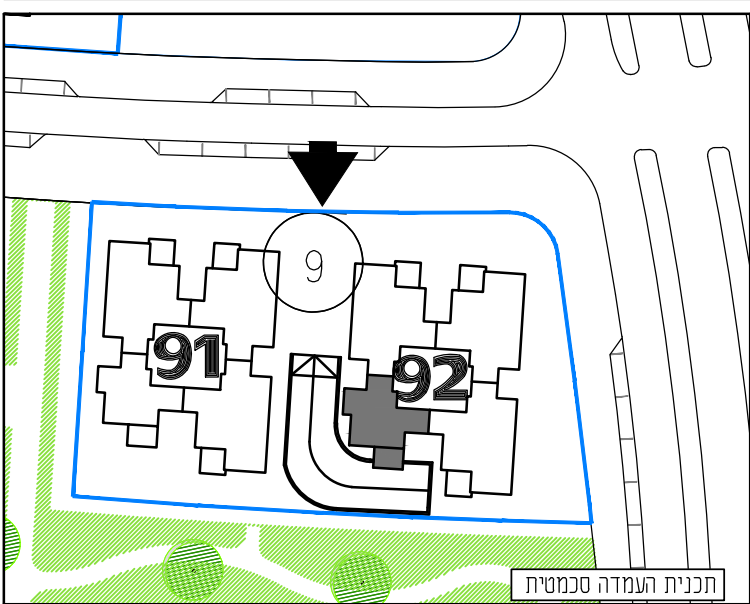

חדרים 3AM

| | |
|-----------|------|
| מספר דירה | קומה |
| 35 | 8 |

בניין 92

מגרש: 9 בנין: 92

טיפוס: 3AM קומה: 8 מס חדרים: 3

קנה מידה: 1 : 50 מהדורה: 03

אדריכלות: **לאה רובנקו**
אדריכלים בע"מ
 רח הברזל 328 בית אחדות תל אביב