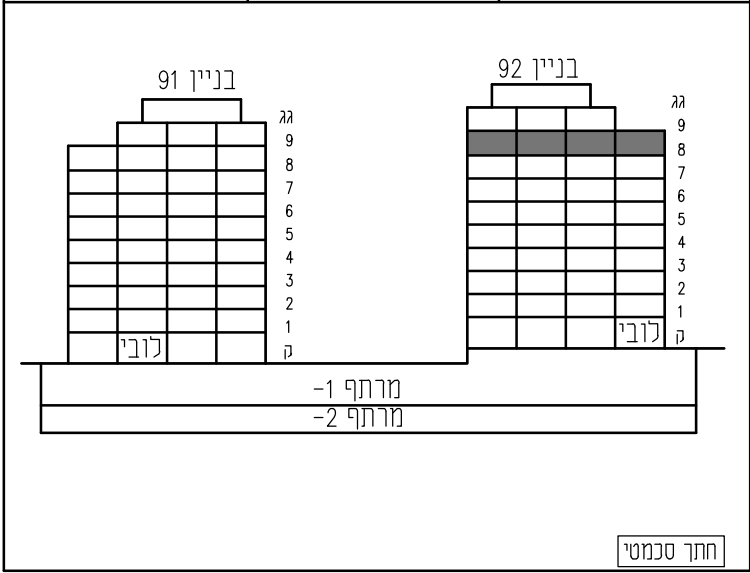

חדרים 3AM

| | |
|-----------|------|
| מספר דירה | קומה |
| 35 | 8 |

בניין 92

מגרש: 9 בנין: 92

טיפוס: 3AM קומה: 8 מס חדרים: 3

קנה מידה: 1 : 50 מהדורה: 03

אדריכלות: **לאה רובנקו**
אדריכלים בע"מ
 רח הברזל 328 בית אחדות תל אביב