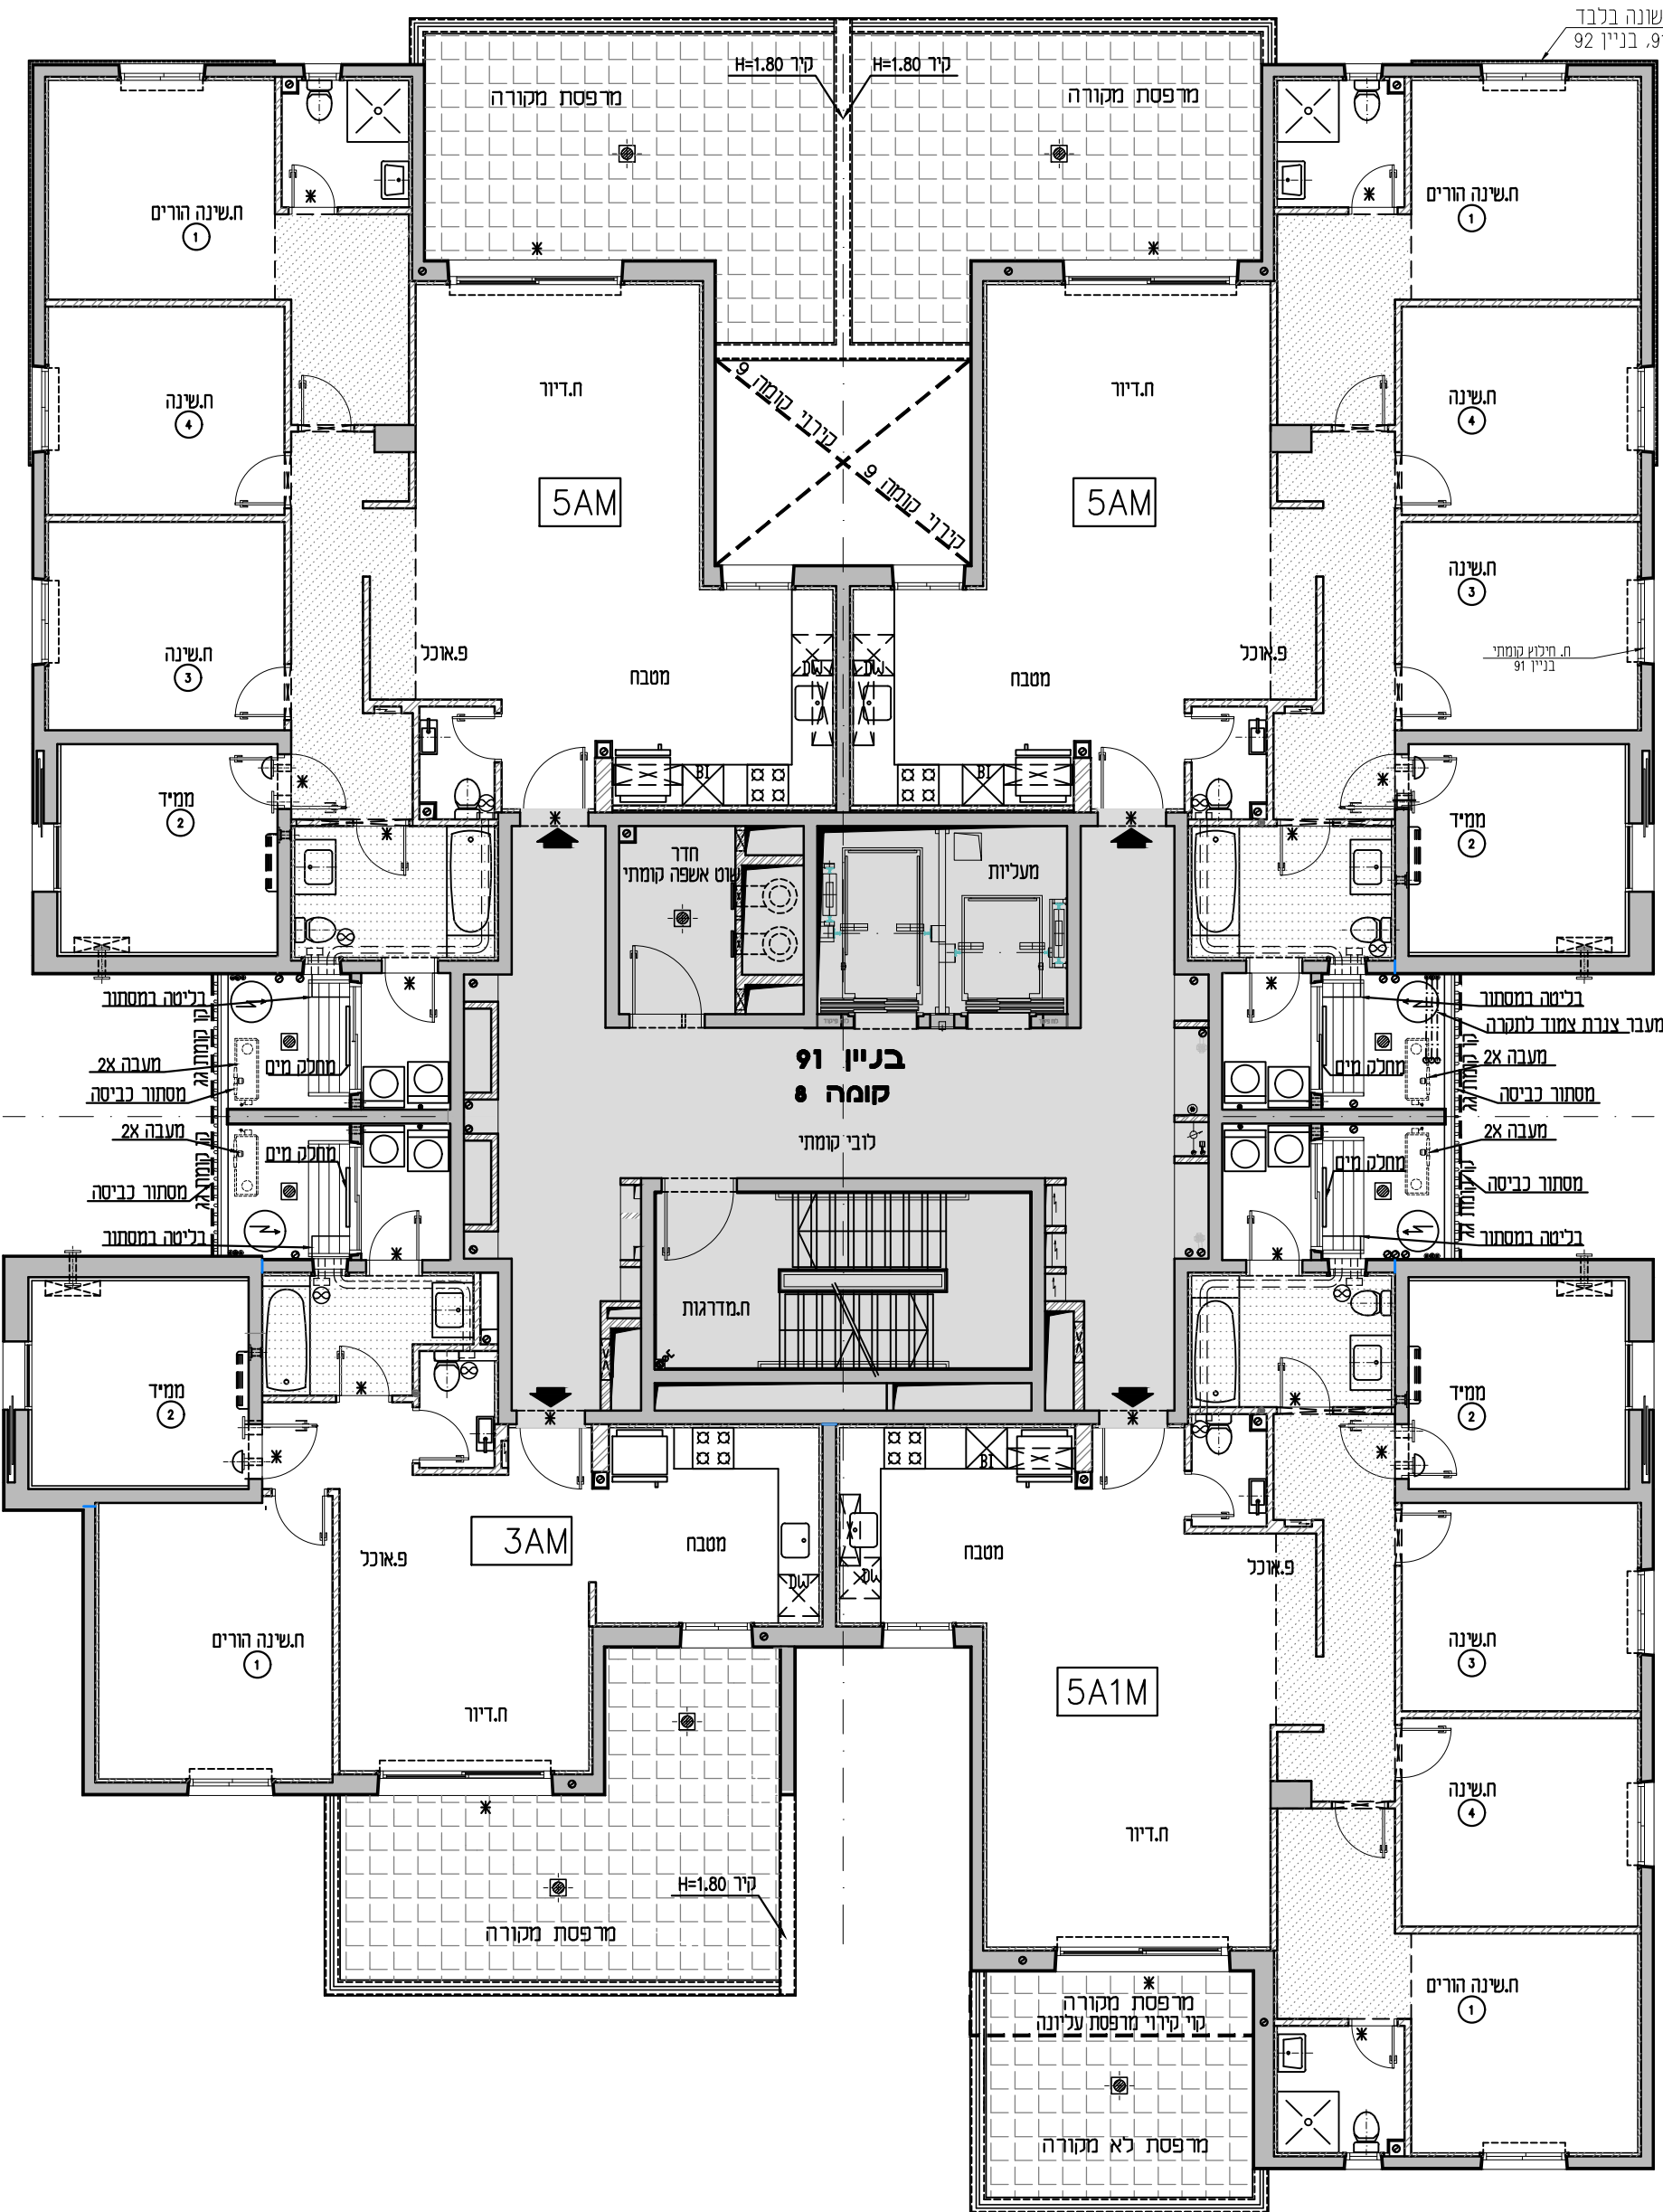

מגרש: 9	בניין: 91
טיפוס:	קומה: 8
מס' חדרים:	

קנה מידה: 1 : 100	מהדורה: 06
-------------------	------------

- גיליון מספר 1, הערות ומקרא הינו חלק בלתי נפרד מגיליון זה.

אדריכלות:

לאה רובננקו
אדריכלים בע"מ

רח הברזל 328 (בית אחדות) תל אביב

מספר גיליון: 09	תאריך: 06.04.2021
-----------------	-------------------

קורה בקומה ראשונה בלבד
במגרש 9 בניין 91, בניין 92

5 חדרים	5AM קומה
מספר דירה	קסה 8
32	
בניין 91	

5 חדרים	5AM קומה
מספר דירה	קסה 8
33	
בניין 91	

3 חדרים	3AM קומה
מספר דירה	קסה 8
35	
מגרש 91	

5 חדרים	5A1M קומה
מספר דירה	קסה 8
34	
בניין 91	