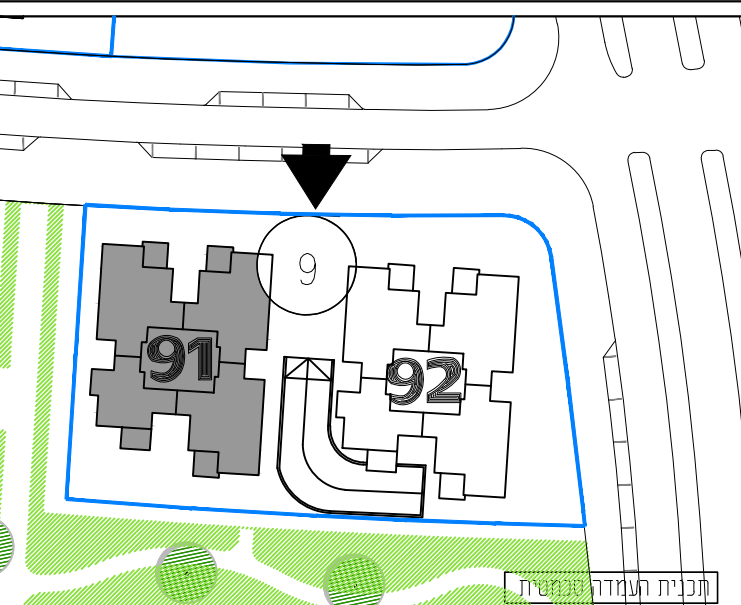

מגרש: 9	בניין: 91
טיפוס:	קומה: 8
מס' חדרים:	

קנה מידה: 1 : 100	מהדורה: 06
-------------------	------------

- גיליון מספר 1, הערות ומקרא הינו חלק בלתי נפרד מגיליון זה.

אדריכלות:

לאה רובננקו
אדריכלים בע"מ

רח הברזל 328 (בית אחדות) תל אביב

מספר גיליון: 09	תאריך: 06.04.2021
-----------------	-------------------

קורה בקומה ראשונה בלבד
במגרש 9 בניין 91, בניין 92

5 חדרים	5AM קומה
מספר דירה	קסה 8
32	
בניין 91	

5 חדרים	5AM קומה
מספר דירה	קסה 8
33	
בניין 91	

3 חדרים	3AM קומה
מספר דירה	קסה 8
35	
מגרש 91	

5 חדרים	5A1M קומה
מספר דירה	קסה 8
34	
בניין 91	