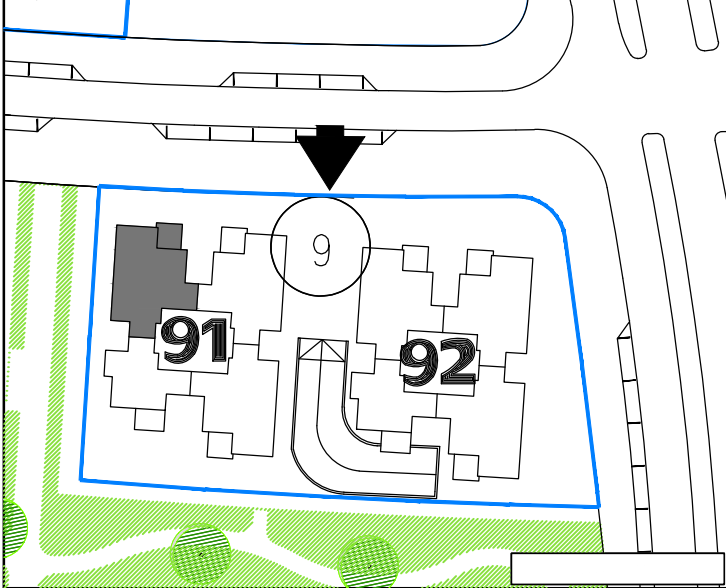

חצר סכמטי

תכנית העמדה סכמטית

קנה מידה: 1 : 50 מהדורה: 06

- גיליון מספר 1, הערות ומקרא הינו חלק בלתי נפרד מגיליון זה.

אדריכלות:

לאה רובינקה
אדריכלים בע"מ
 רח' הברזל 328 - בית אחדות תל אביב

מספר גיליון: 00 תאריך: 06.04.2021

מספר דירה	קומה
24	6
20	5
16	4
12	3
8	2
4	1

בנין 91