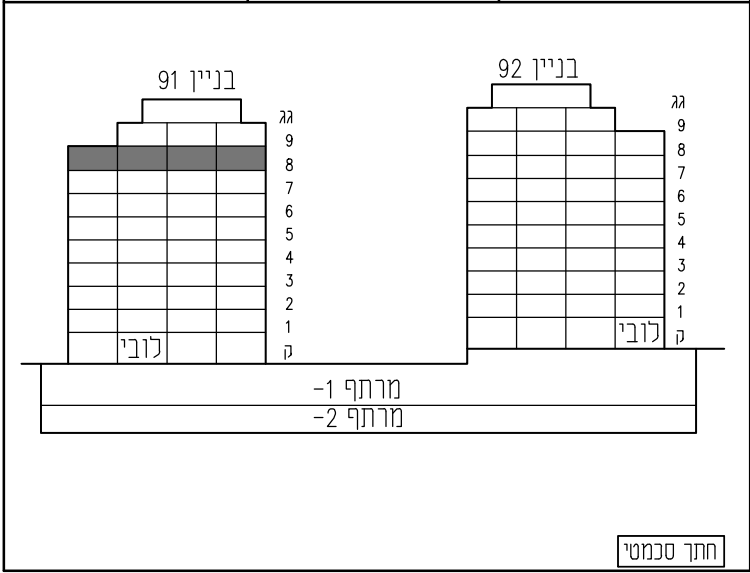

מגרש: 9	בניין: 91
טיפוס: 3AM	קומה: 8
מס חדרים: 3	

קנה מידה: 1 : 50	מהדורה: 06
- גיליון מספר 1, הערות ומקרא הינו חלק בלתי נפרד מגיליון זה.	
אדריכלות:	
לאה רובניקו אדריכלים בע"מ רח' הברזל 328 נבית אחדות תל אביב	
מספר גיליון: 00	תאריך: 06.04.2021