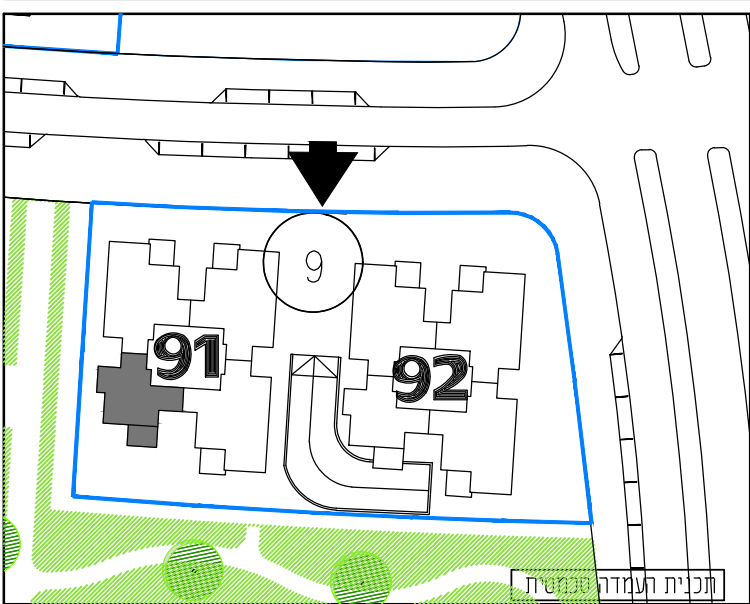

מגרש: 9	בניין: 91
טיפוס: 3AM	קומה: 8
מס חדרים: 3	

קנה מידה: 1 : 50	מהדורה: 06
- גיליון מספר 1, הערות ומקרא הינו חלק בלתי נפרד מגיליון זה.	
אדריכלות:	
לאה רובניקו אדריכלים בע"מ רח' הברזל 328 נבית אחדות תל אביב	
מספר גיליון: 00	תאריך: 06.04.2021