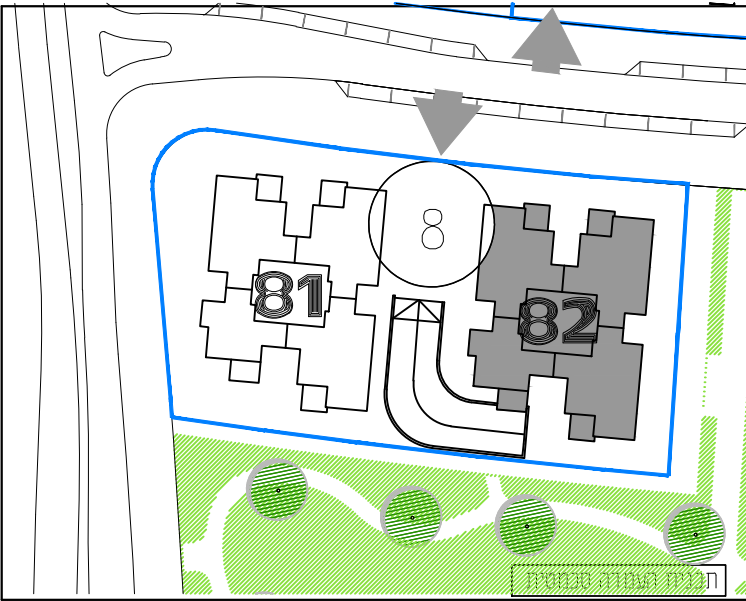

מגוש: 8	בניין: 82
טיפוס:	קומה:
מס' חדרים:	קרקע:

חוקר סכמתי

הכנית העמדה סכמית

קנה מידה: 1 : 50	מהדורה: 06
------------------	------------

- גיליון מספר 1, הערות ומקרא הינו חלק בלתי נפרד מגיליון זה.

אדריכלות:

לאה רובננקו
אדריכלים בע"מ

מספר גיליון: 06	תאריך: 06.04.2021
-----------------	-------------------

5 חדרים	3AG קומה
מספר דירה	קרקע
3	בניין 82

5 חדרים	5A1G קומה
מספר דירה	קרקע
2	בניין 82

5 חדרים	5CG קומה
מספר דירה	קרקע
1	בניין 82