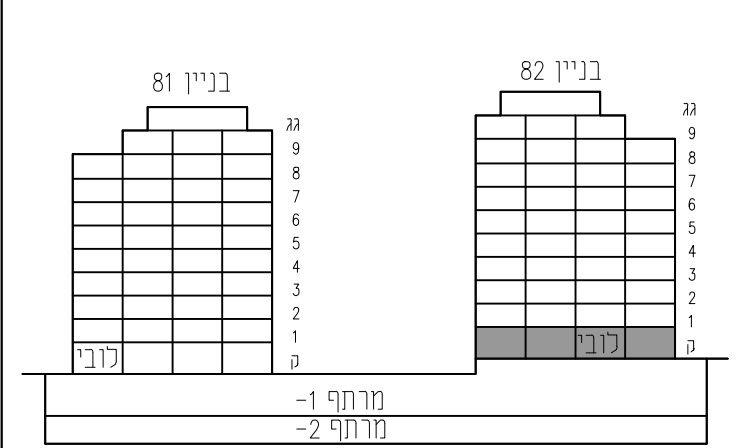

מגוש: 8	בניין: 82
טיפוס:	קומה:
מס' חדרים:	קרקע:

חוקר סכמתי

הכנית העמדה סכמית

קנה מידה: 1 : 50	מהדורה: 06
------------------	------------

- גיליון מספר 1, הערות ומקרא הינו חלק בלתי נפרד מגיליון זה.

אדריכלות:

לאה רובננקו
אדריכלים בע"מ

מספר גיליון: 06	תאריך: 06.04.2021
-----------------	-------------------

5 חדרים	3AG קומה
מספר דירה	קרקע
3	בניין 82

5 חדרים	5A1G קומה
מספר דירה	קרקע
2	בניין 82

5 חדרים	5CG קומה
מספר דירה	קרקע
1	בניין 82