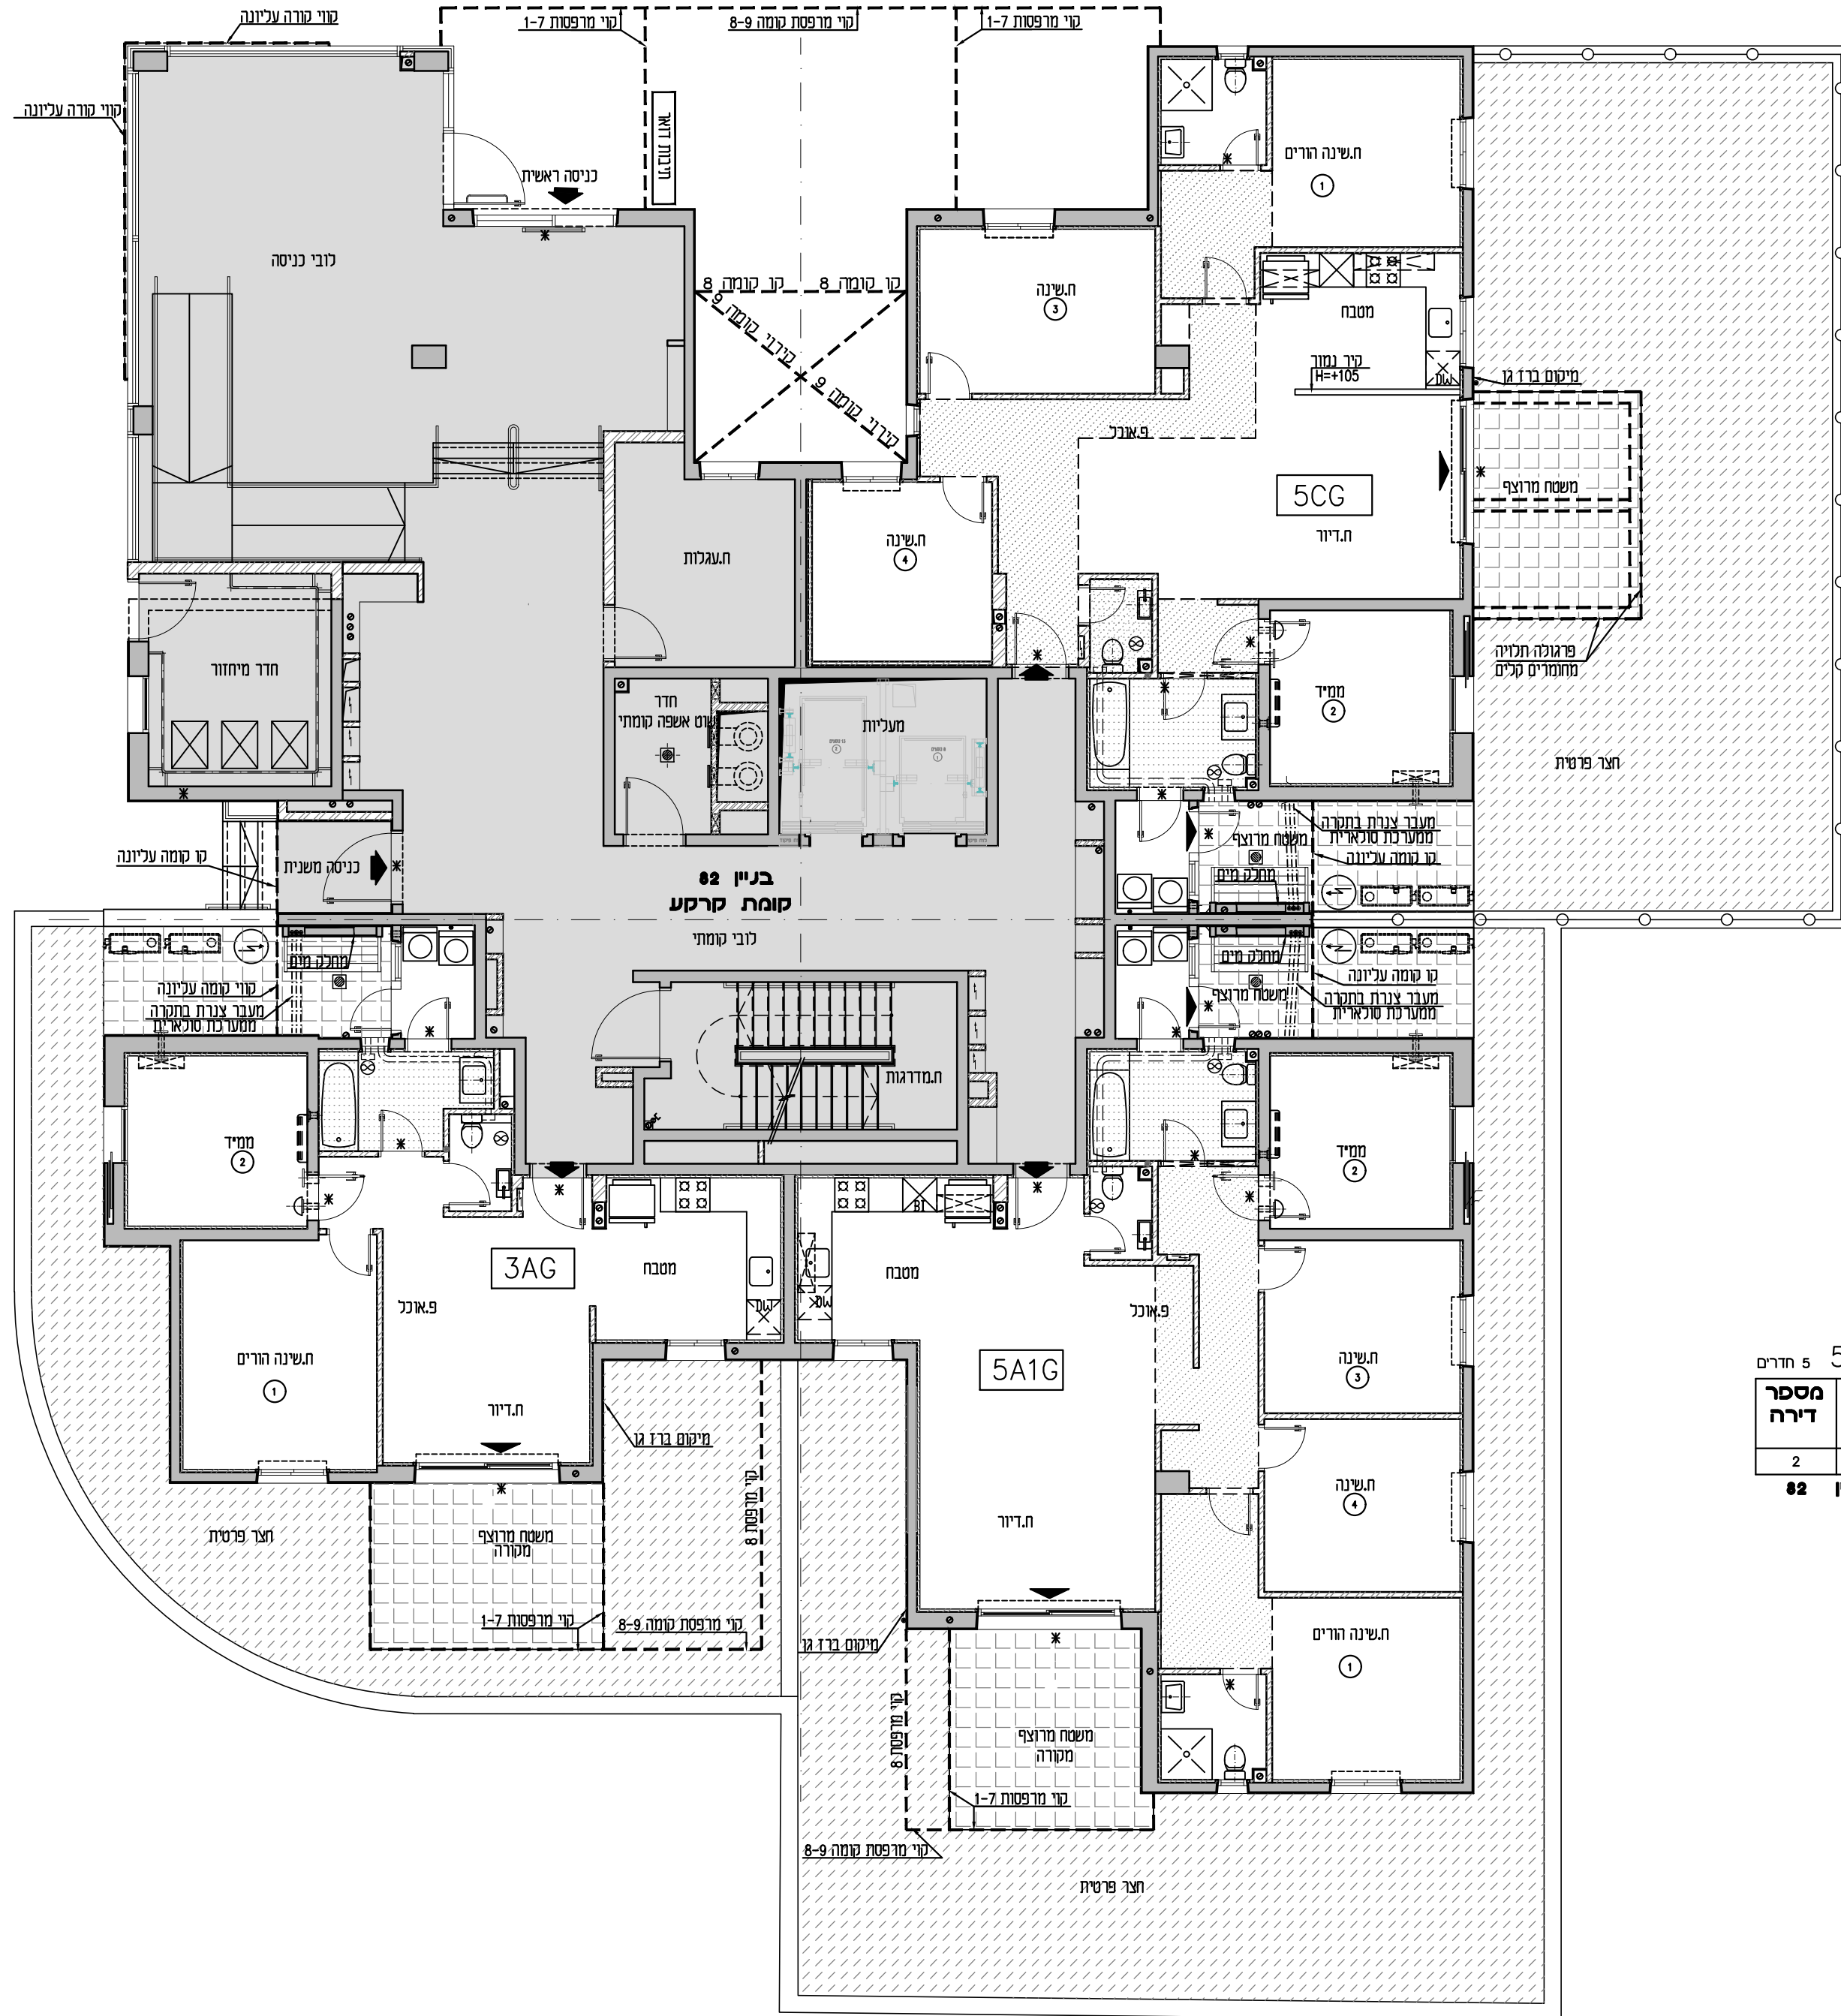

מגוש: 8	בניין: 82
טיפוס:	קומה:
מס' חדרים:	קרקע:

חוקר סכמתי

הכנית העמדה סכמית

קנה מידה: 1 : 50	מהדורה: 06
------------------	------------

- גיליון מספר 1, הערות ומקרא הינו חלק בלתי נפרד מגיליון זה.

אדריכלות:

לאה רובננקו
אדריכלים בע"מ

מספר גיליון: 06	תאריך: 06.04.2021
-----------------	-------------------

5 חדרים	3AG קומה
מספר דירה	קרקע
3	בניין 82

5 חדרים	5A1G קומה
מספר דירה	קרקע
2	בניין 82

5 חדרים	5CG קומה
מספר דירה	קרקע
1	בניין 82