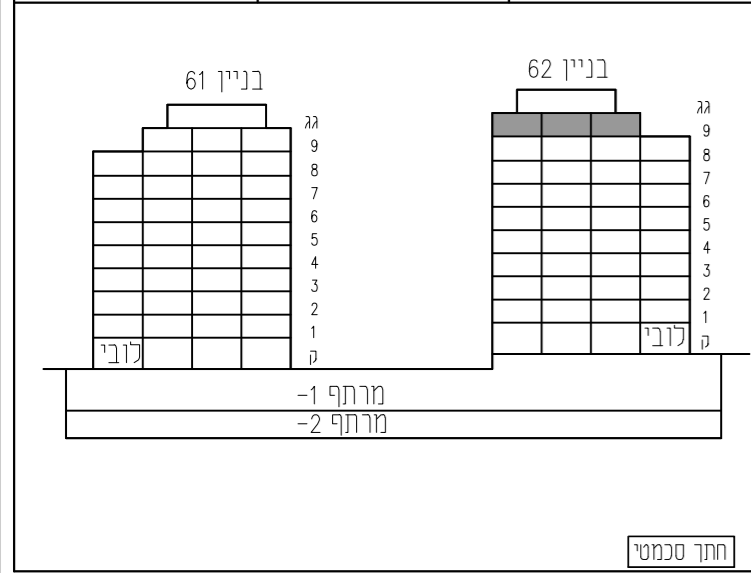

מגרש: 6	בניין: 62
טיפוס: 9	קומה: 9
מס' חדרים:	

קנה מידה: 1 : 100	מהדורה: 06
-------------------	------------

- גיליון מספר 1, הערות ומקרא הינו חלק בלתי נפרד מגיליון זה.

אדריכלות:  
**לאה רובננקו**  
**אדריכלים בע"מ**  
רח' הברזל 328, בניית אחדות תל אביב

מספר גיליון: 09	תאריך: 06.04.2021
-----------------	-------------------

3 חדרים	3CM
מספר דירה	קומה
38	9
בניין 62	

5 חדרים	PH2
מספר דירה	קומה
36	9
בניין 62	

5 חדרים	PH1
מספר דירה	קומה
37	9
בניין 62	