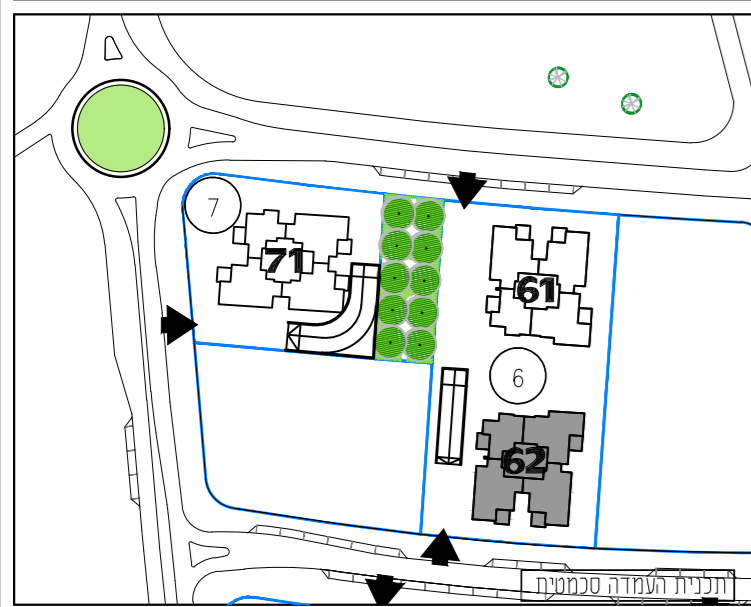

מגרש: 6	בניין: 62
טיפוס: 9	קומה: 9
מס' חדרים:	

קנה מידה: 1 : 100	מהדורה: 06
-------------------	------------

- גיליון מספר 1, הערות ומקרא הינו חלק בלתי נפרד מגיליון זה.

אדריכלות:  
**לאה רובננקו**  
**אדריכלים בע"מ**  
רח' הברזל 328, בניית אחדות תל אביב

מספר גיליון: 09	תאריך: 06.04.2021
-----------------	-------------------

3 חדרים	3CM
מספר דירה	קומה
38	9
בניין 62	

5 חדרים	PH2
מספר דירה	קומה
36	9
בניין 62	

5 חדרים	PH1
מספר דירה	קומה
37	9
בניין 62	