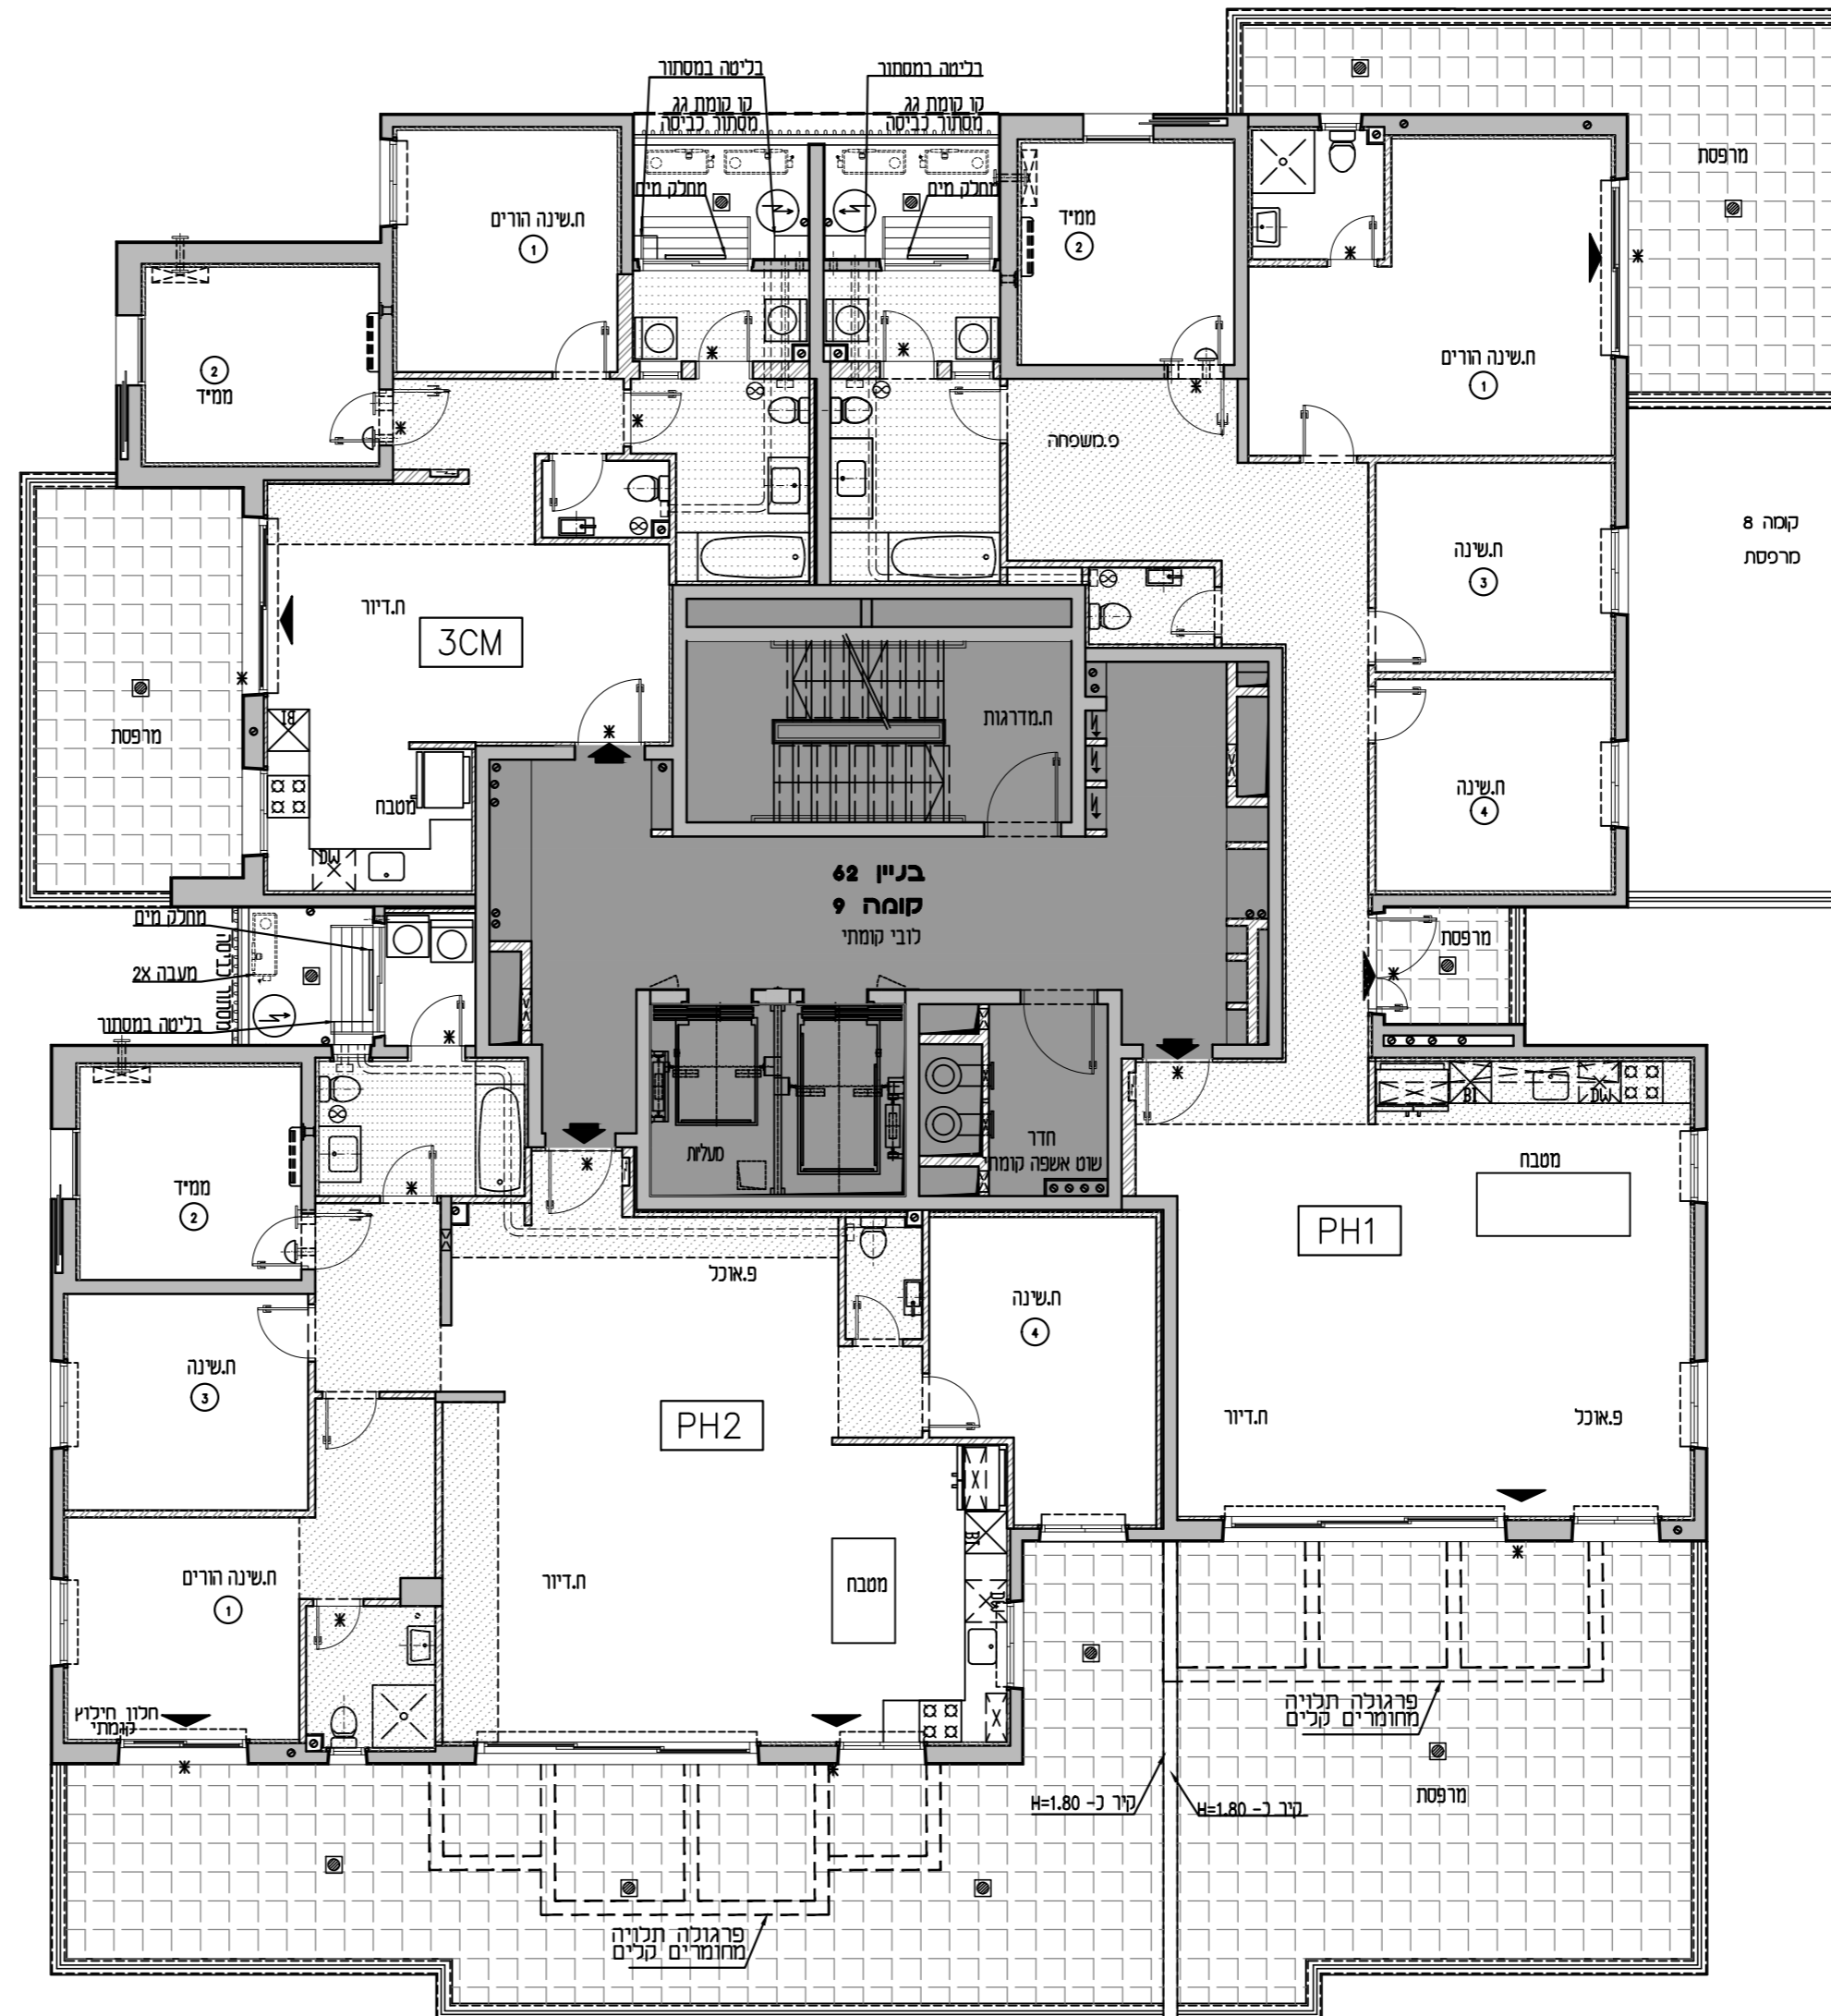

מגרש: 6	בניין: 62
טיפוס: 9	קומה: 9
מס' חדרים:	

קנה מידה: 1 : 100	מהדורה: 06
-------------------	------------

- גיליון מספר 1, הערות ומקרא הינו חלק בלתי נפרד מגיליון זה.

אדריכלות:  
**לאה רובננקו**  
**אדריכלים בע"מ**  
רח' הברזל 328, בניית אחדות תל אביב

מספר גיליון: 09	תאריך: 06.04.2021
-----------------	-------------------

3 חדרים	3CM
מספר דירה	קומה
38	9
בניין 62	

5 חדרים	PH2
מספר דירה	קומה
36	9
בניין 62	

5 חדרים	PH1
מספר דירה	קומה
37	9
בניין 62	