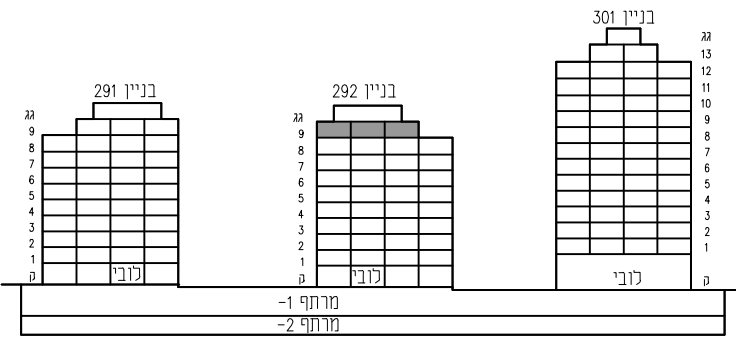

מגרש:	29	בניין:	292
טיפוס:	קומה:	9	מס' חדרים:

חוקר סכמטי

תכנית העמדה סכמטית

תכנית העמדה סכמטית

קנה מידה:	1 : 100	מהדורה:	06
-----------	---------	---------	----

- גיליון מספר 1, הערות ומקרא הינו חלק בלתי נפרד מגיליון זה.

אדריכלות:

**לאה רובנוקו**  
**אדריכלים בע"מ**

רח' הברזל 328, בית אחדות תל אביב

מספר גיליון:	10	תאריך:	06.04.2021
--------------	----	--------	------------

PH3	קומה	5 חדרים
37	מספר דירה	9
בניין 292		

3AM	קומה	3 חדרים
38	מספר דירה	9
בניין 292		

PH2	קומה	5 חדרים
36	מספר דירה	9
בניין 292		