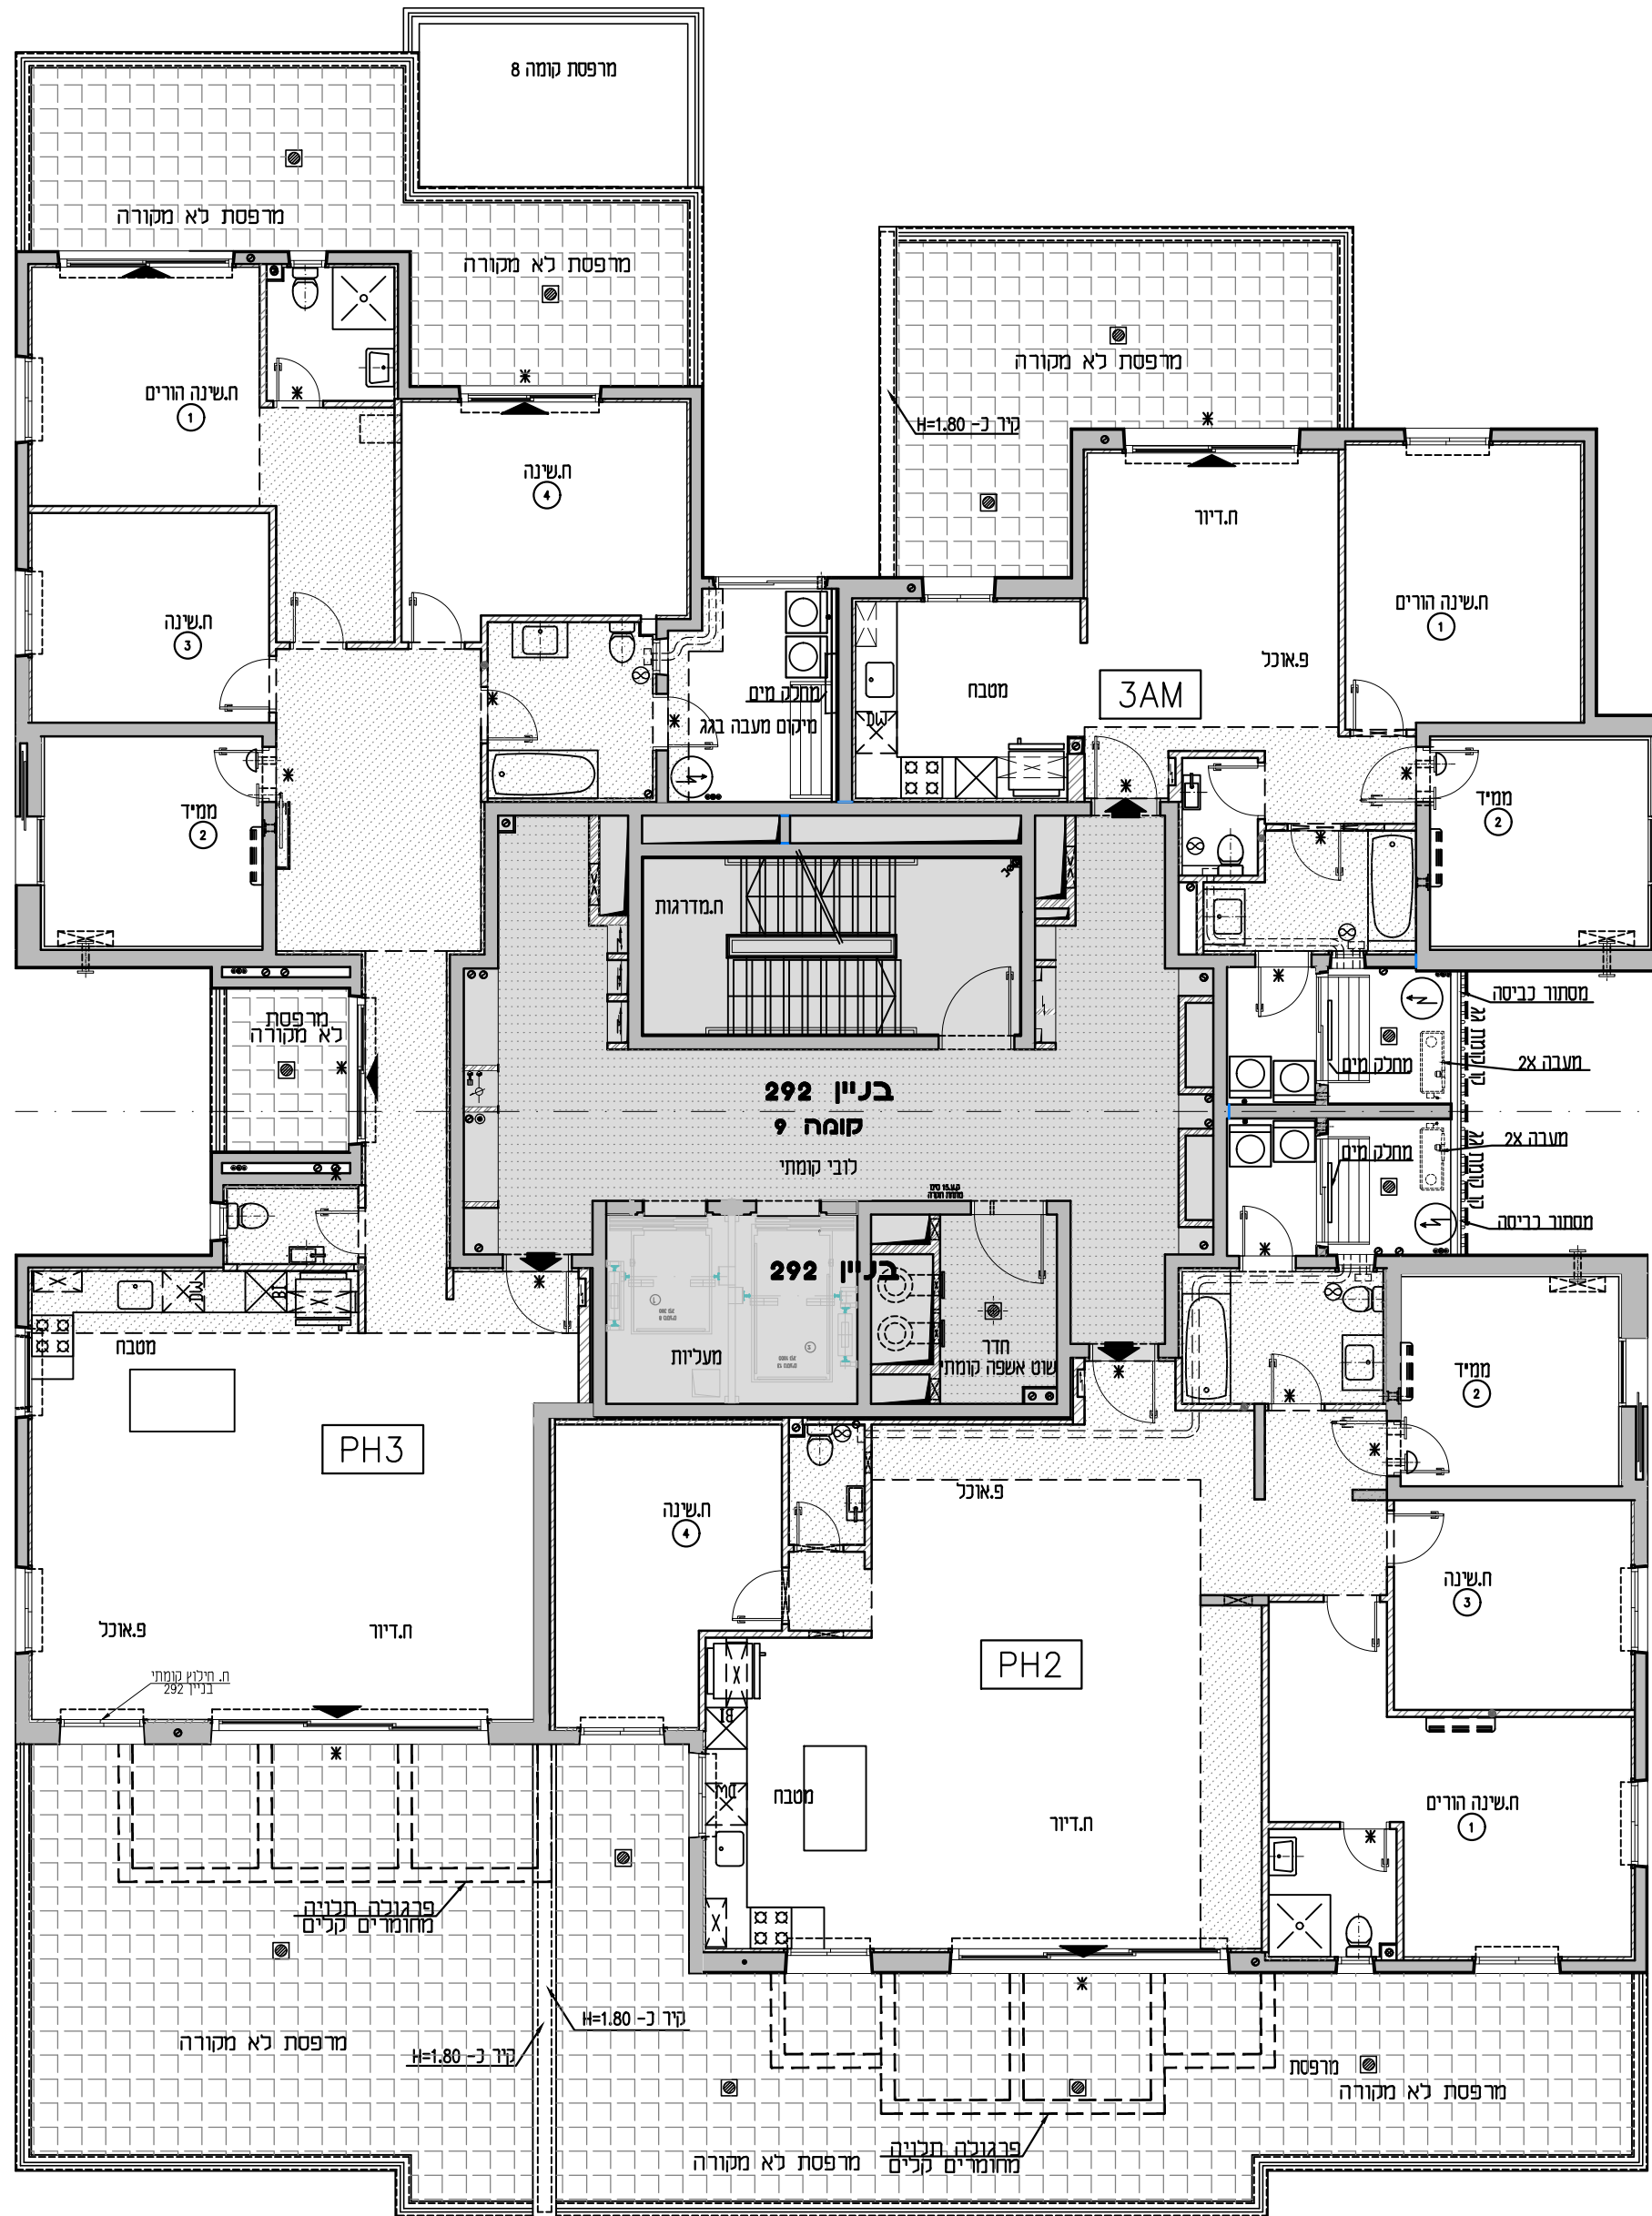

מגרש:	29	בניין:	292
טיפוס:	קומה:	9	מס' חדרים:

חוקר סכמטי

תכנית העמדה סכמטית

תכנית העמדה סכמטית

קנה מידה:	1 : 100	מהדורה:	06
-----------	---------	---------	----

- גיליון מספר 1, הערות ומקרא הינו חלק בלתי נפרד מגיליון זה.

אדריכלות:

**לאה רובנוקו**  
**אדריכלים בע"מ**

רח' הברזל 328, בית אחדות תל אביב

מספר גיליון:	10	תאריך:	06.04.2021
--------------	----	--------	------------

PH3	קומה	5 חדרים
37	מספר דירה	9
בניין 292		

3AM	קומה	3 חדרים
38	מספר דירה	9
בניין 292		

PH2	קומה	5 חדרים
36	מספר דירה	9
בניין 292		