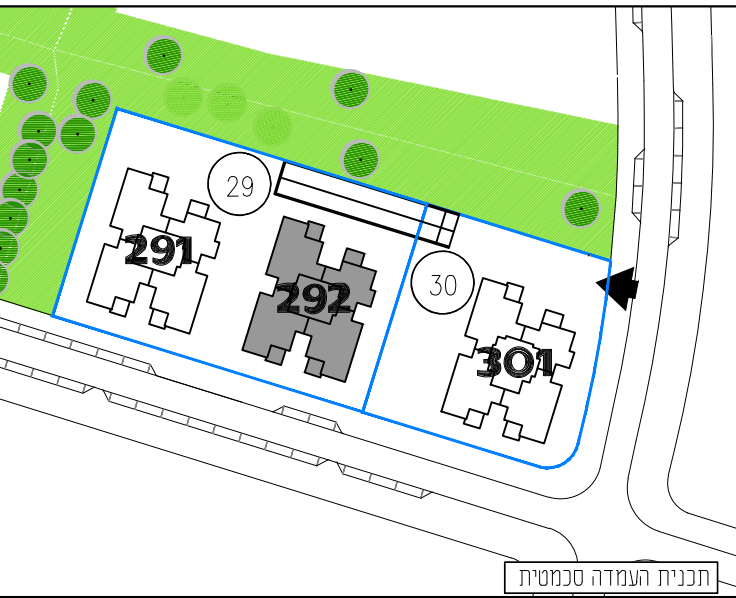

מגרש:	29	בניין:	292
טיפוס:	קומה:	9	מס' חדרים:

חוקר סכמטי

תכנית העמדה סכמטית

תכנית העמדה סכמטית

קנה מידה:	1 : 100	מהדורה:	06
-----------	---------	---------	----

- גיליון מספר 1, הערות ומקרא הינו חלק בלתי נפרד מגיליון זה.

אדריכלות:

**לאה רובנוקו**  
**אדריכלים בע"מ**

רח' הברזל 328, בית אחדות תל אביב

מספר גיליון:	10	תאריך:	06.04.2021
--------------	----	--------	------------

PH3	קומה	5 חדרים
37	מספר דירה	9
בניין 292		

3AM	קומה	3 חדרים
38	מספר דירה	9
בניין 292		

PH2	קומה	5 חדרים
36	מספר דירה	9
בניין 292		