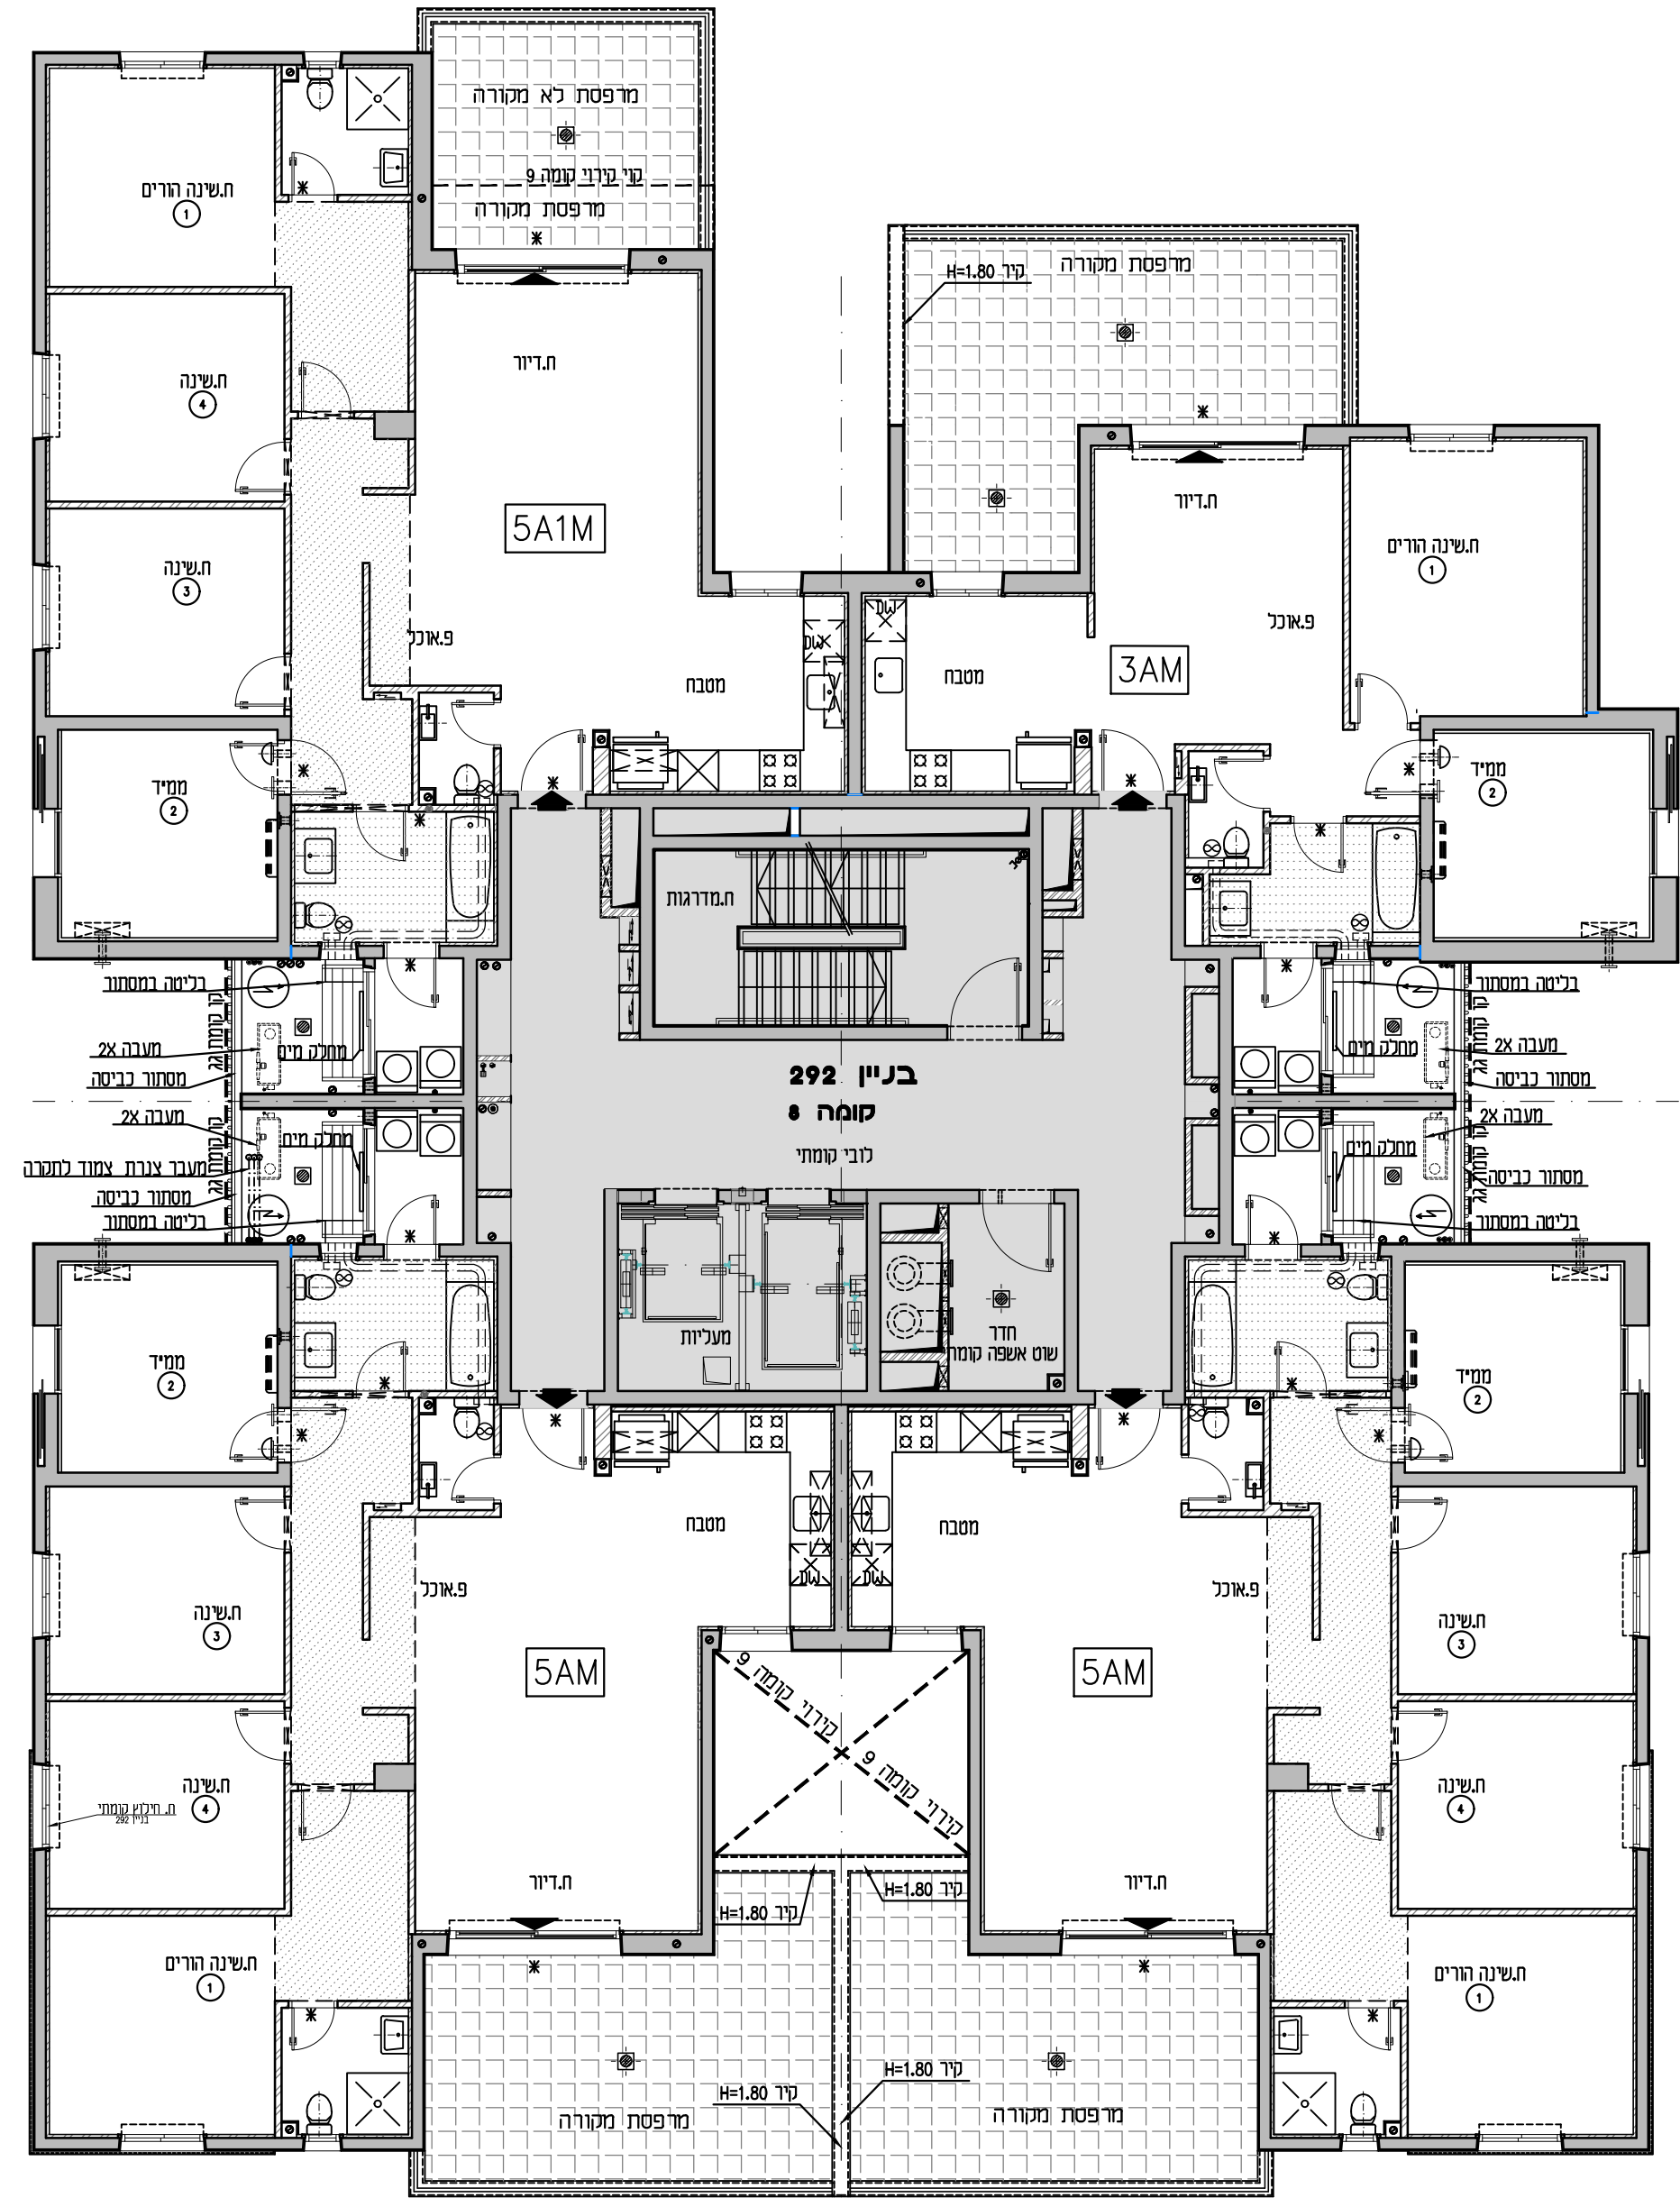

מגרש: 29	בניין: 292
טיפוס:	קומה: 8
מס' חדרים:	

קנה מידה: 1 : 100	מהדורה: 06
-------------------	------------

- גיליון מספר 1, הערות ומקרא הינו חלק בלתי נפרד מגיליון זה.

אדריכלות:

**לאה רובנקו**  
**אדריכלים בע"מ**

רח' הברזל 328 (בית אהודת) תל אביב

מספר גיליון: 09	תאריך: 06.04.2021
-----------------	-------------------

5A1M חדרים	קומה
מספר דירה	8
34	
בניין 292	

3AM חדרים	קומה
מספר דירה	8
35	
בניין 292	

5AM חדרים	קומה
מספר דירה	8
33	
בניין 292	

5AM חדרים	קומה
מספר דירה	8
32	
בניין 292	