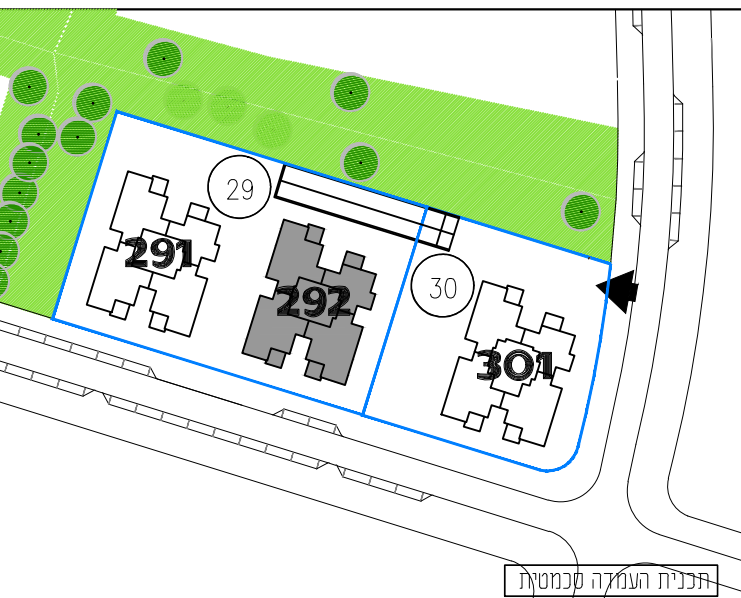

מגרש: 29	בניין: 292
טיפוס:	קומה: 8
מס' חדרים:	

קנה מידה: 1 : 100	מהדורה: 06
-------------------	------------

- גיליון מספר 1, הערות ומקרא הינו חלק בלתי נפרד מגיליון זה.

אדריכלות:

**לאה רובנקו**  
**אדריכלים בע"מ**

רח' הברזל 328 (בית אהודת) תל אביב

מספר גיליון: 09	תאריך: 06.04.2021
-----------------	-------------------

5A1M חדרים	קומה
מספר דירה	8
34	
בניין 292	

3AM חדרים	קומה
מספר דירה	8
35	
בניין 292	

5AM חדרים	קומה
מספר דירה	8
33	
בניין 292	

5AM חדרים	קומה
מספר דירה	8
32	
בניין 292	