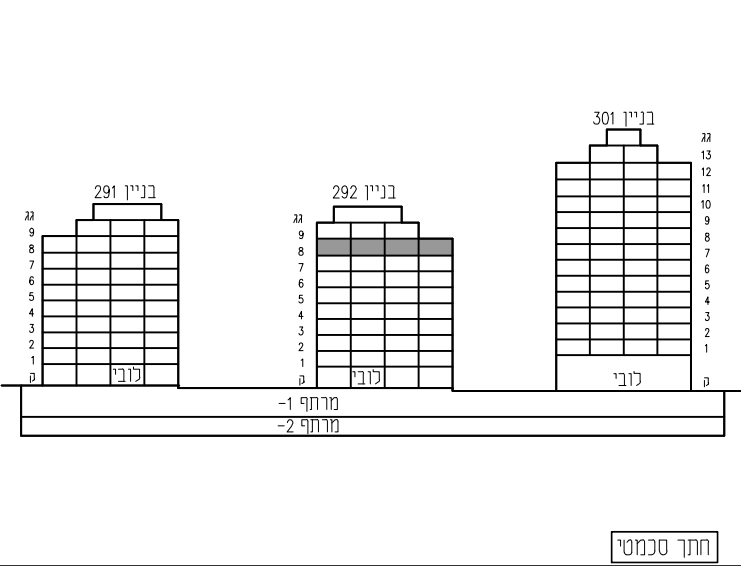

מגרש: 29	בניין: 292
טיפוס:	קומה: 8
מס' חדרים:	

קנה מידה: 1 : 100	מהדורה: 06
-------------------	------------

- גיליון מספר 1, הערות ומקרא הינו חלק בלתי נפרד מגיליון זה.

אדריכלות:

**לאה רובנקו**  
**אדריכלים בע"מ**

רח' הברזל 328 (בית אהודת) תל אביב

מספר גיליון: 09	תאריך: 06.04.2021
-----------------	-------------------

5A1M חדרים	קומה
מספר דירה	8
34	
בניין 292	

3AM חדרים	קומה
מספר דירה	8
35	
בניין 292	

5AM חדרים	קומה
מספר דירה	8
33	
בניין 292	

5AM חדרים	קומה
מספר דירה	8
32	
בניין 292	