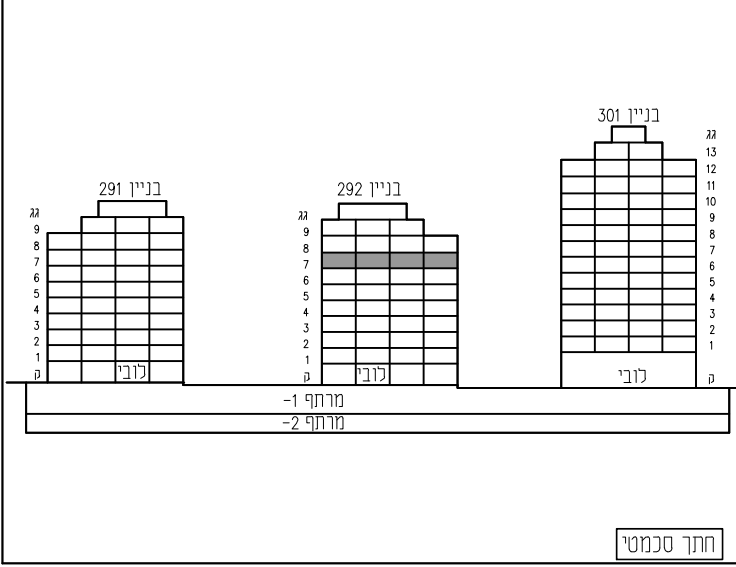

מגרש: 29	בניין: 292
טיפוס:	קומה: 7
מס' חדרים:	

קנה מידה: 1 : 100	מהדורה: 06
-------------------	------------

- גיליון מספר 1, הערות ומקרא הינו חלק בלתי נפרד מגיליון זה.

אדריכלות:

לאה רובננקו
אדריכלים בע"מ

רח' הברזל 328, בית אחרות תל אביב

מספר גיליון:	תאריך:	08	06.04.2021
--------------	--------	----	------------

5 חדרים	5A1 קומה
מספר דירה	7
30	7
בניין 292	

5 חדרים	5A קומה
מספר דירה	7
29	7
בניין 292	

3 חדרים	3A קומה
מספר דירה	7
31	7
בניין 292	

5 חדרים	5A קומה
מספר דירה	7
28	7
בניין 292	