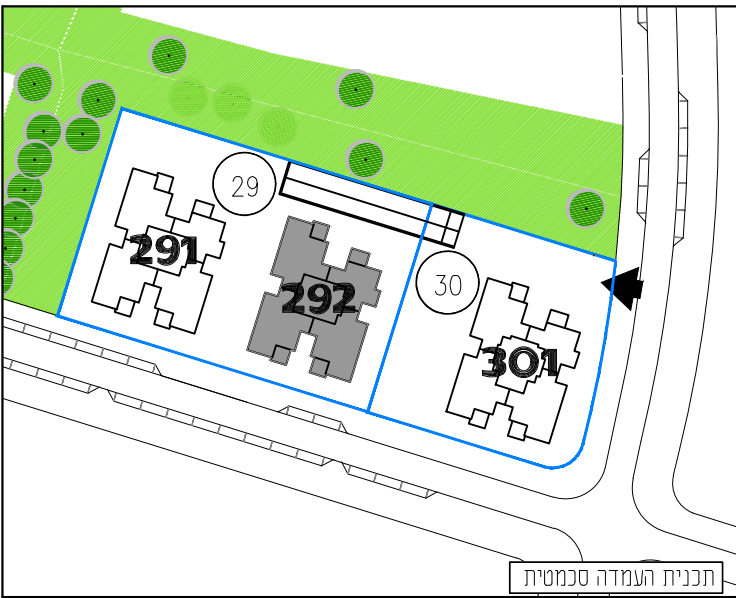

מגרש: 29	בניין: 292
טיפוס:	קומה: 7
מס' חדרים:	

קנה מידה: 1 : 100	מהדורה: 06
-------------------	------------

- גיליון מספר 1, הערות ומקרא הינו חלק בלתי נפרד מגיליון זה.

אדריכלות:

לאה רובננקו
אדריכלים בע"מ

רח' הברזל 328, בית אחרות תל אביב

מספר גיליון:	תאריך:	08	06.04.2021
--------------	--------	----	------------

5 חדרים	5A1 קומה
מספר דירה	7
30	7
בניין 292	

5 חדרים	5A קומה
מספר דירה	7
29	7
בניין 292	

3 חדרים	3A קומה
מספר דירה	7
31	7
בניין 292	

5 חדרים	5A קומה
מספר דירה	7
28	7
בניין 292	