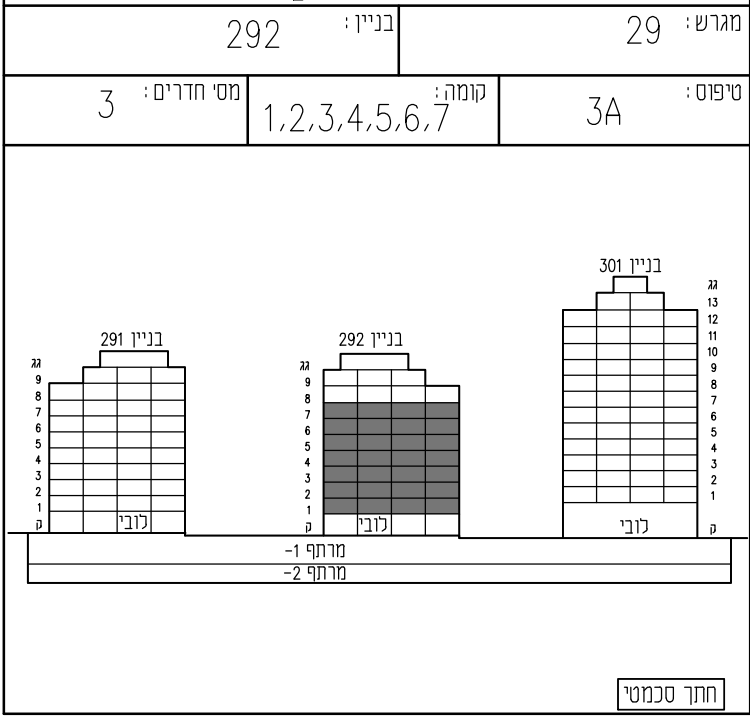

3A
 3 חדרים

מספר דירה	קומה
31	7
27	6
23	5
19	4
15	3
11	2
7	1

בניין 292

תכנית העמדה סכמטית
 קנה מידה: 1 : 50
 מהדורה: 06
 - גיליון מספר 1, הערות ומקרא הינו חלק בלתי נפרד מגיליון זה.
 אדריכלות:
לאה רובנקו
אדריכלים בע"מ
 רח הברזל 328 בית אחדות תל אביב
 מספר גיליון: 00
 תאריך: 06.04.2021