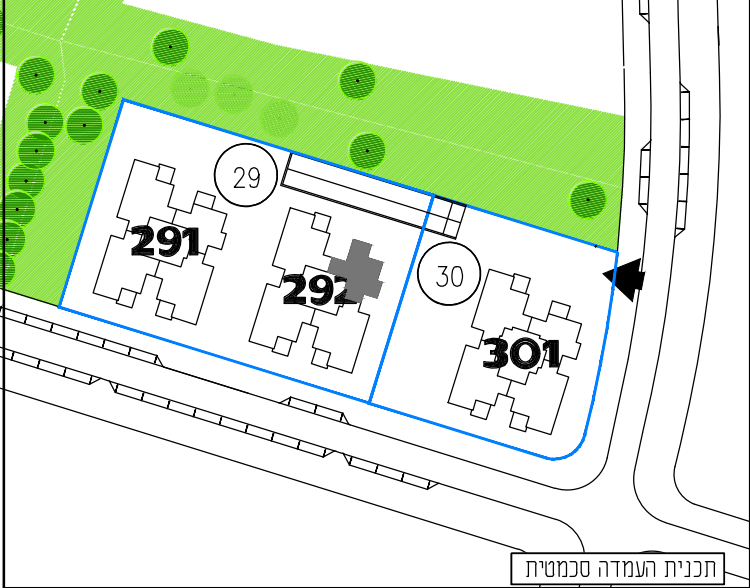

3A
 3 חדרים

מספר דירה	קומה
31	7
27	6
23	5
19	4
15	3
11	2
7	1

בניין 292

תכנית העמדה סכמטית
 קנה מידה: 1 : 50
 מהדורה: 06
 - גיליון מספר 1, הערות ומקרא הינו חלק בלתי נפרד מגיליון זה.
 אדריכלות:
לאה רובנקו
אדריכלים בע"מ
 רח הברזל 328 בית אחדות תל אביב
 מספר גיליון: 00
 תאריך: 06.04.2021