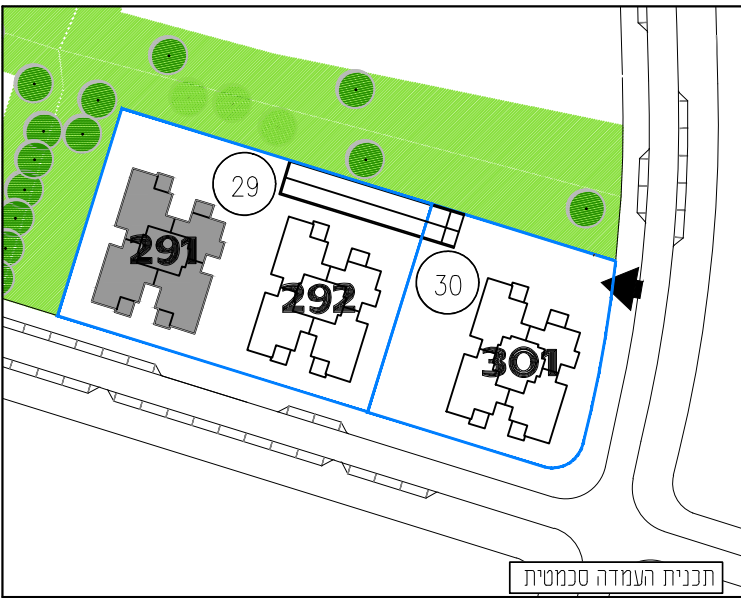

מגרש: 29	בניין: 291
טיפוס:	קומה: 1,2,3,4,5,6
מס' חדרים:	

קנה מידה: 1:100	מהדורה: 06
-----------------	------------

- גיליון מספר 1, הערות ומקרא הינו חלק בלתי נפרד מגיליון זה.

אדריכלות:

לאה רובנוקו
אדריכלים בע"מ

רח' הברזל 328 (בית אחדות) תל אביב

מספר גיליון: 07	תאריך: 06.04.2021
-----------------	-------------------

קומה	מספר דירה	5 חדרים
6	26	5A1
5	22	
4	18	
3	14	
2	10	
1	6	

בניין 291

קומה	מספר דירה	5 חדרים
6	25	5A
5	21	
4	17	
3	13	
2	9	
1	5	

בניין 291

קומה	מספר דירה	3 חדרים
7	31	3A
6	27	
5	23	
4	19	
3	15	
2	11	
1	7	

בניין 291

קומה	מספר דירה	5 חדרים
6	24	5A
5	20	
4	16	
3	12	
2	8	
1	4	

בניין 291