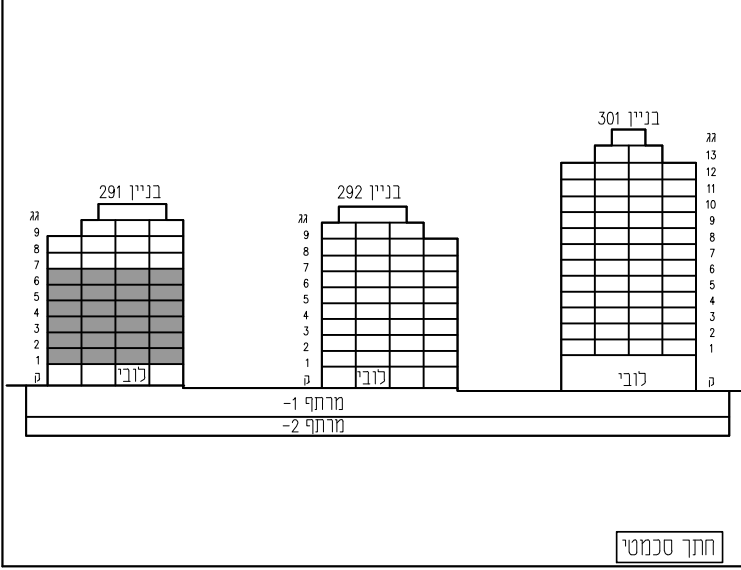

מגרש: 29	בניין: 291
טיפוס:	קומה: 1,2,3,4,5,6
מס' חדרים:	

קנה מידה: 1:100	מהדורה: 06
-----------------	------------

- גיליון מספר 1, הערות ומקרא הינו חלק בלתי נפרד מגיליון זה.

אדריכלות:

לאה רובנוקו
אדריכלים בע"מ

רח' הברזל 328 (בית אחדות) תל אביב

מספר גיליון: 07	תאריך: 06.04.2021
-----------------	-------------------

קומה	מספר דירה	5 חדרים
6	26	5A1
5	22	
4	18	
3	14	
2	10	
1	6	

בניין 291

קומה	מספר דירה	5 חדרים
6	25	5A
5	21	
4	17	
3	13	
2	9	
1	5	

בניין 291

קומה	מספר דירה	3 חדרים
7	31	3A
6	27	
5	23	
4	19	
3	15	
2	11	
1	7	

בניין 291

קומה	מספר דירה	5 חדרים
6	24	5A
5	20	
4	16	
3	12	
2	8	
1	4	

בניין 291