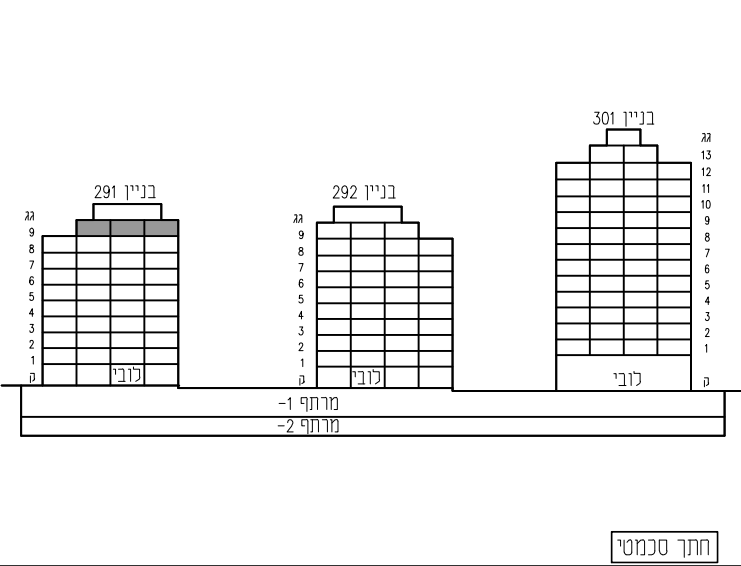

מגרש: 29	בניין: 291
טיפוס:	קומה: 9
מס' חדרים:	

קנה מידה: 1 : 100	מהדורה: 06
-------------------	------------

- גיליון מספר 1, הערות ומקרא הינו חלק בלתי נפרד מגיליון זה.

אדריכלות:

לאה רובנוקו
אדריכלים בע"מ

מספר גיליון: 10	תאריך: 06.04.2021
-----------------	-------------------

PH3	5 חדרים
קומה	מספר דירה
9	37
בניין 291	

3AM	3 חדרים
קומה	מספר דירה
9	38
בניין 291	

PH2	5 חדרים
קומה	מספר דירה
9	36
בניין 291	