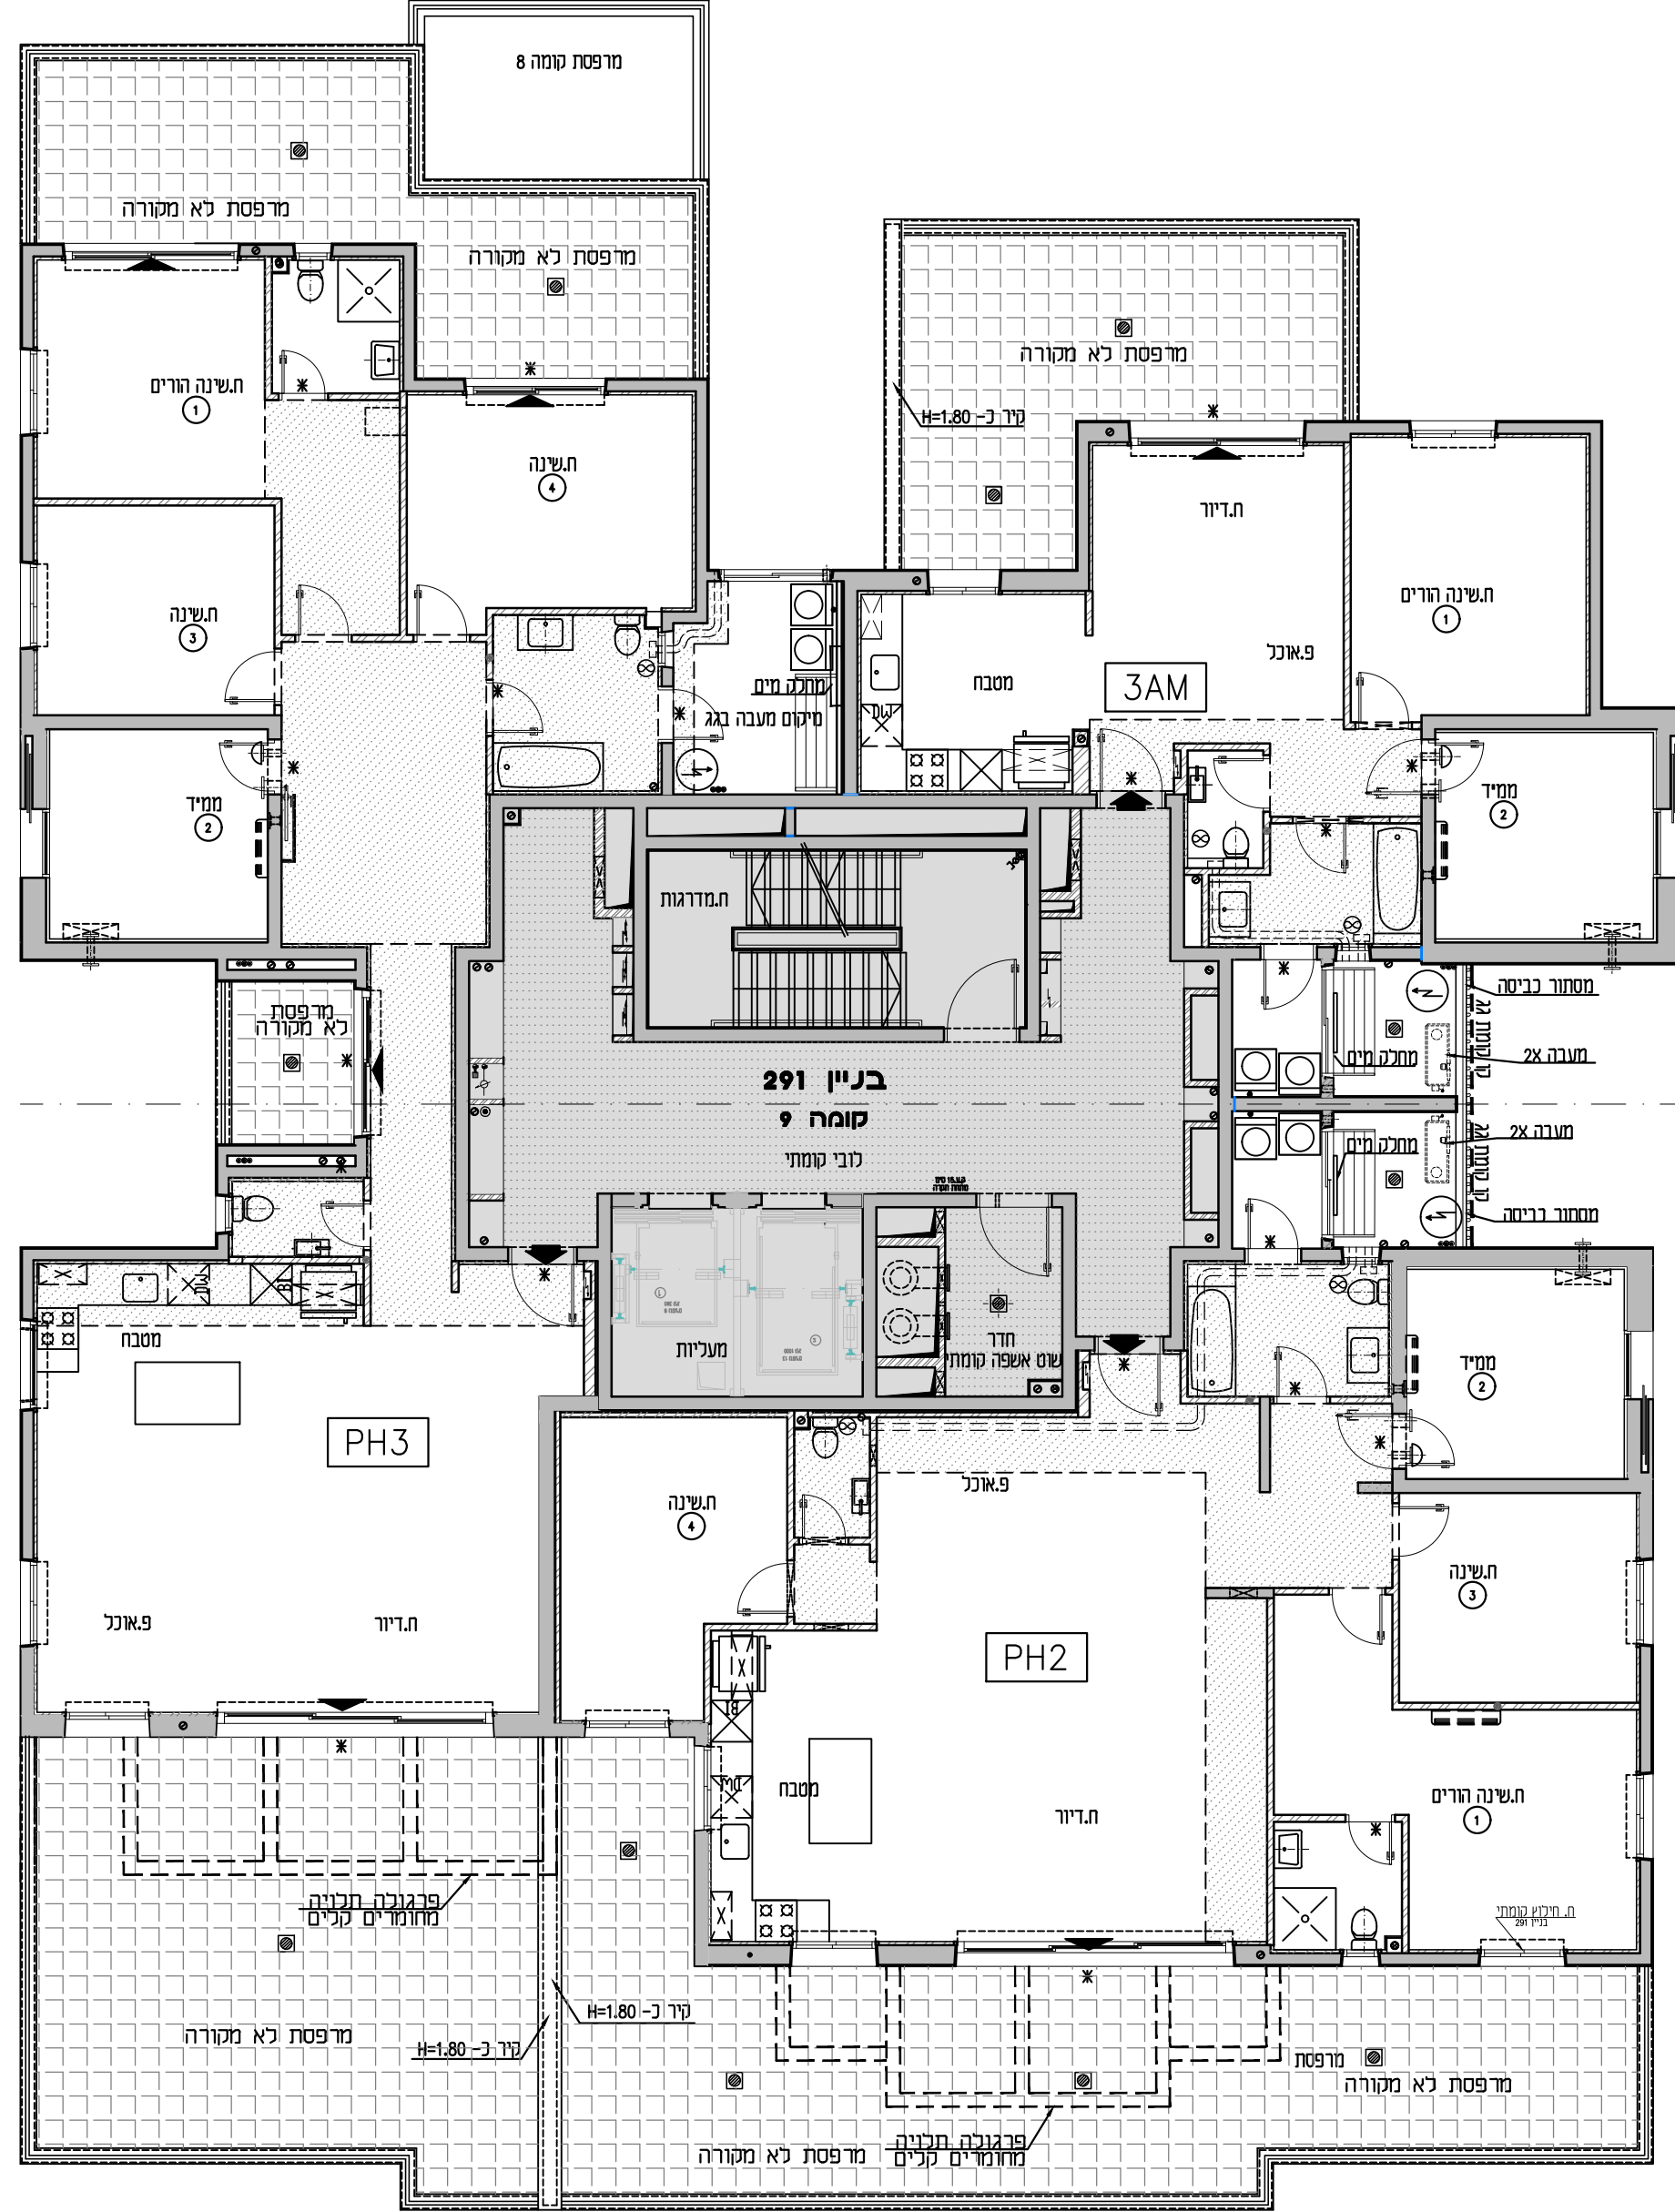

מגרש: 29	בניין: 291
טיפוס:	קומה: 9
מס' חדרים:	

קנה מידה: 1 : 100	מהדורה: 06
-------------------	------------

- גיליון מספר 1, הערות ומקרא הינו חלק בלתי נפרד מגיליון זה.

אדריכלות:

לאה רובנוקו
אדריכלים בע"מ

מספר גיליון: 10	תאריך: 06.04.2021
-----------------	-------------------

PH3	5 חדרים
קומה	מספר דירה
9	37
בניין 291	

3AM	3 חדרים
קומה	מספר דירה
9	38
בניין 291	

PH2	5 חדרים
קומה	מספר דירה
9	36
בניין 291	