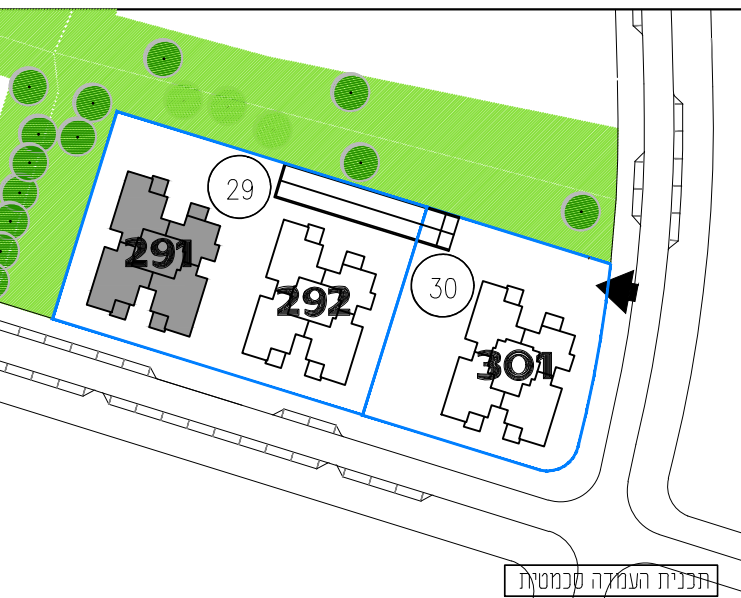

מגרש: 29	בניין: 291
טיפוס:	קומה: 9
מס' חדרים:	

קנה מידה: 1 : 100	מהדורה: 06
-------------------	------------

- גיליון מספר 1, הערות ומקרא הינו חלק בלתי נפרד מגיליון זה.

אדריכלות:

לאה רובנוקו
אדריכלים בע"מ

מספר גיליון: 10	תאריך: 06.04.2021
-----------------	-------------------

PH3	5 חדרים
קומה	מספר דירה
9	37
בניין 291	

3AM	3 חדרים
קומה	מספר דירה
9	38
בניין 291	

PH2	5 חדרים
קומה	מספר דירה
9	36
בניין 291	