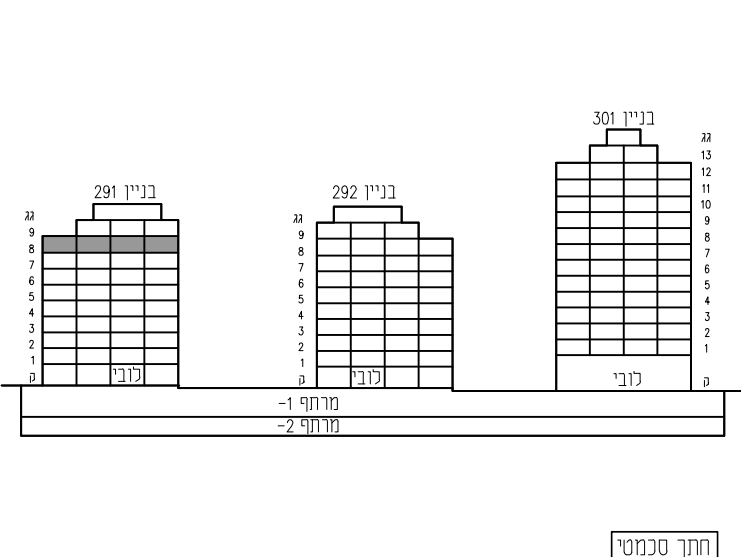

מגרש: 29	בניין: 291
טיפוס:	קומה: 8
מס' חדרים:	

קנה מידה: 1 : 100	מהדורה: 60
-------------------	------------

- גיליון מספר 1, הערות ומקרא הינו חלק בלתי נפרד מגיליון זה.

אדריכלות:
לאה רובננקו
אדריכלים בע"מ
רח' הברזל 328 (בית אחרות) תל אביב

מספר גיליון: 09 | תאריך: 06.04.2021

5A1M חדרים	קומה
מספר דירה	8
34	
בניין 291	

5AM חדרים	קומה
מספר דירה	8
33	
בניין 291	

3AM חדרים	קומה
מספר דירה	8
35	
בניין 291	

5AM חדרים	קומה
מספר דירה	8
32	
בניין 291	