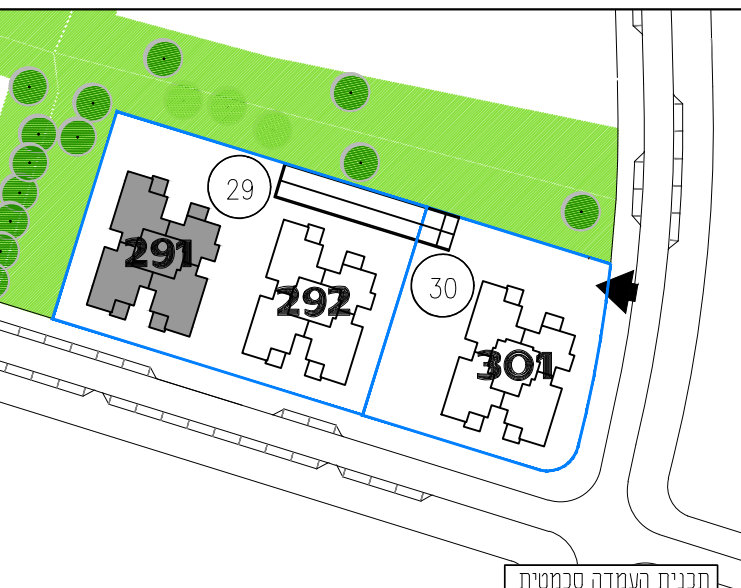

מגרש: 29	בניין: 291
טיפוס:	קומה: 8
מס' חדרים:	

קנה מידה: 1 : 100	מהדורה: 60
-------------------	------------

- גיליון מספר 1, הערות ומקרא הינו חלק בלתי נפרד מגיליון זה.

אדריכלות:
לאה רובננקו
אדריכלים בע"מ
רח' הברזל 328 (בית אחרות) תל אביב

מספר גיליון: 09 | תאריך: 06.04.2021

5A1M חדרים	קומה
מספר דירה	8
34	
בניין 291	

5AM חדרים	קומה
מספר דירה	8
33	
בניין 291	

3AM חדרים	קומה
מספר דירה	8
35	
בניין 291	

5AM חדרים	קומה
מספר דירה	8
32	
בניין 291	