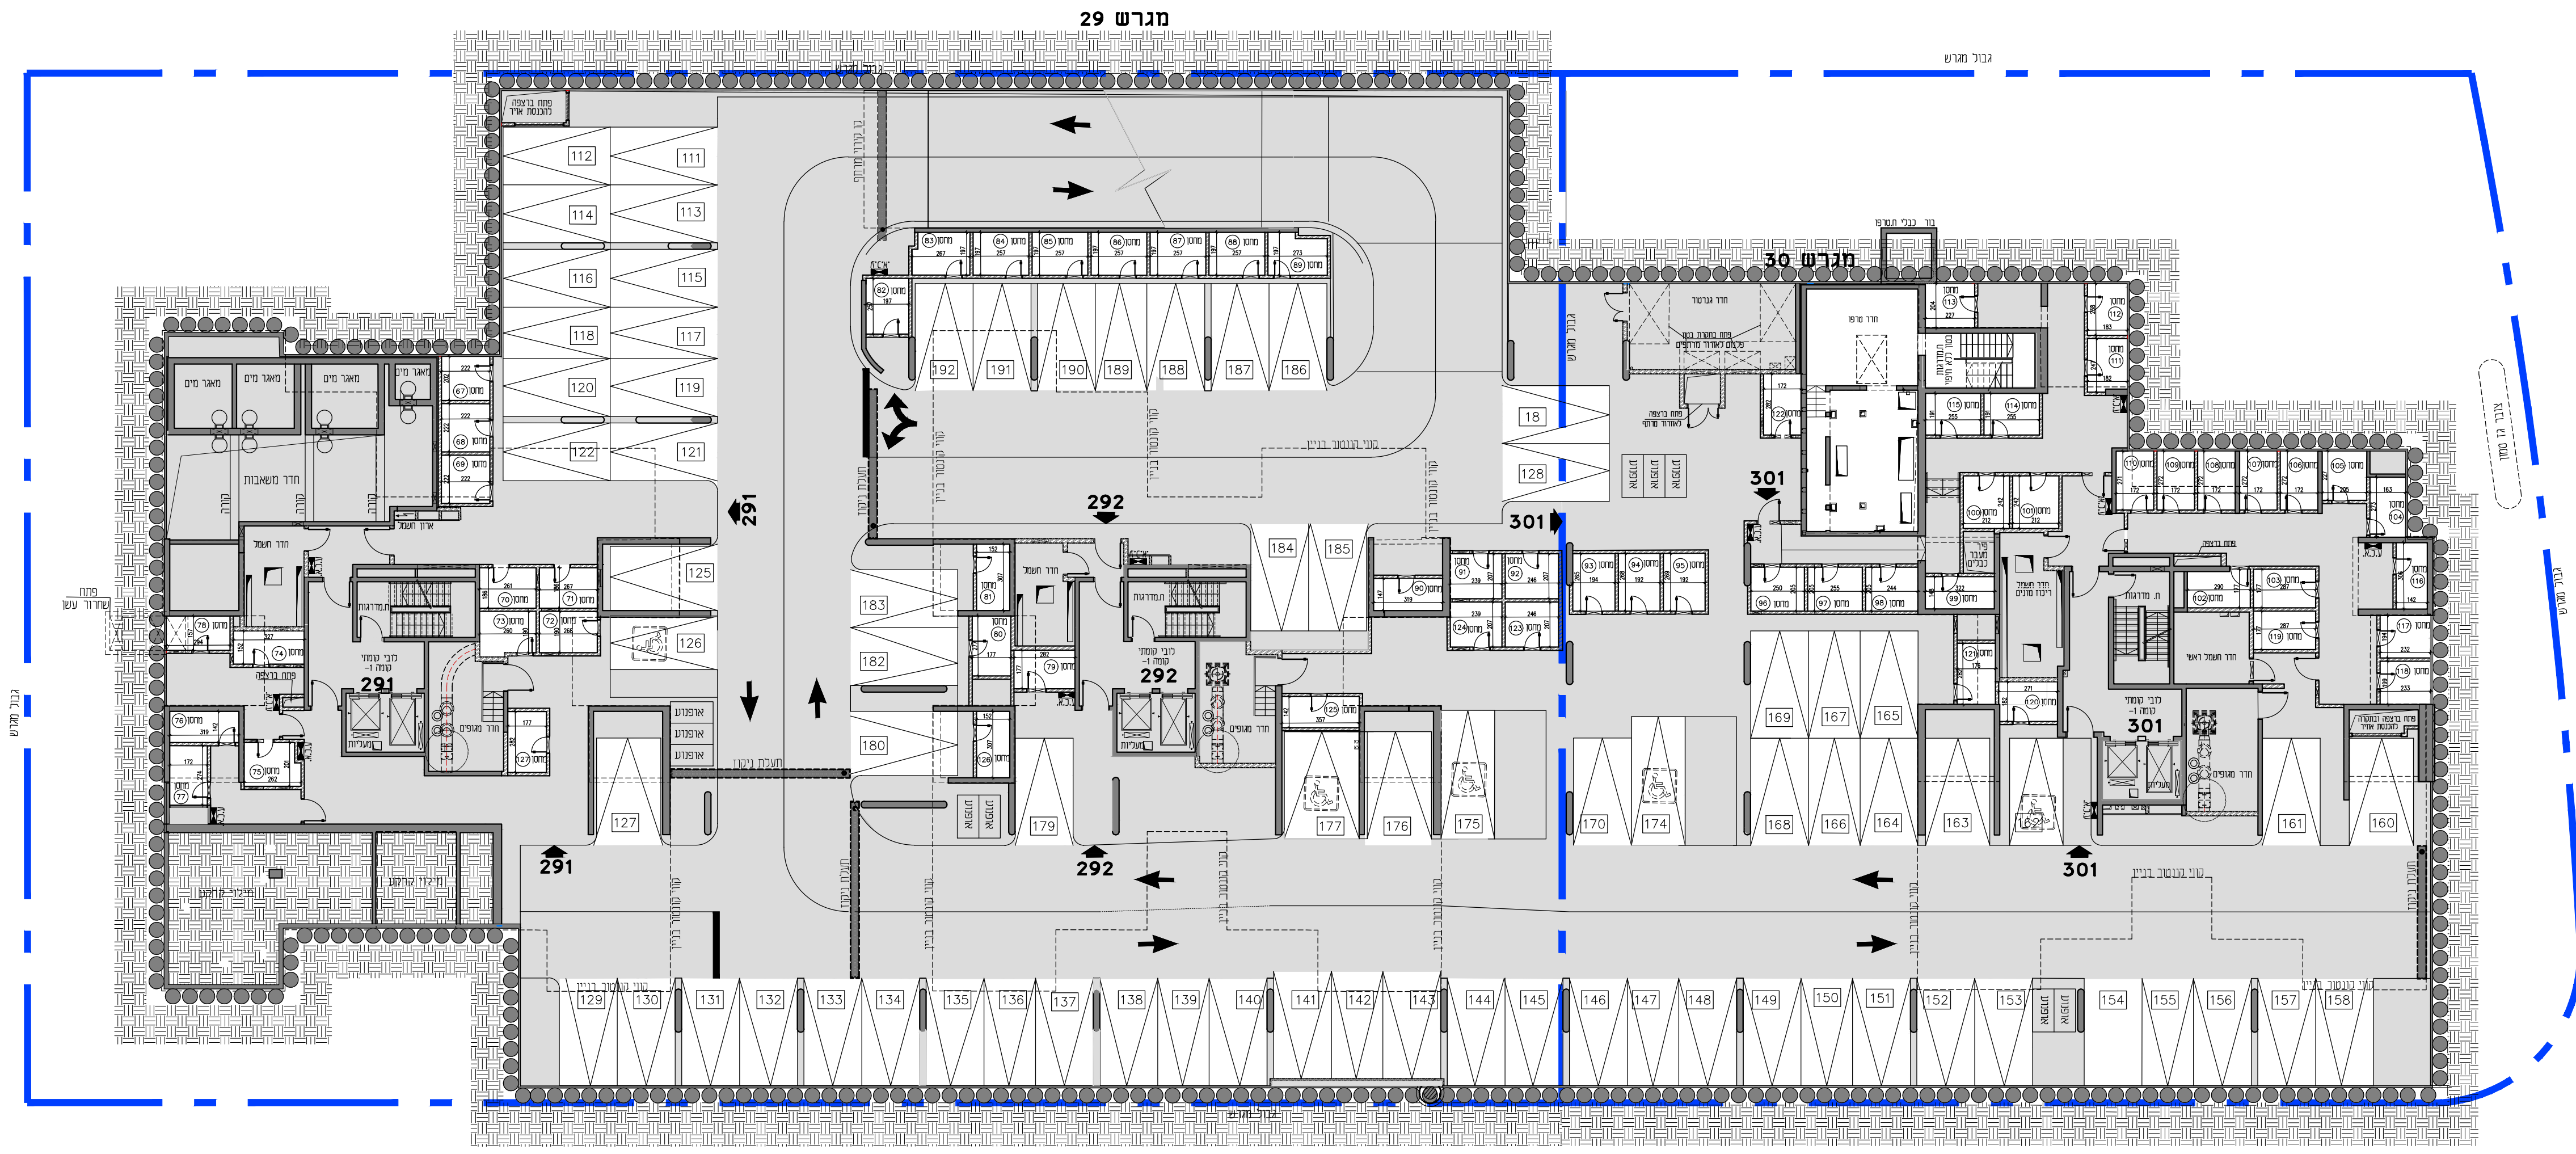

קנה מידה: 1 : 200 מהדורה: 06

- גיליון מספר 1, הערות ומקרא ריגו חלק בלתי נפרד מאיליון זה.

אדיינכת:

לאה רובנוקו
אדריכלים בע"מ
רח' הברזל 328 כניסת אחדות תל אביב

מספר גיליון: 04 תאריך: 06.04.2021

גובה תבנית

פנת' שדרה עשה

גובה 13 מטר

גובה תבנית