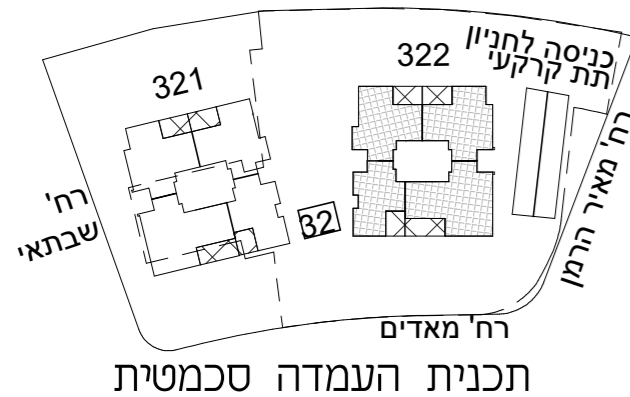

א.מ. ישראל מגורים  
 יזמות בע"מ  
 מקבוצת אפריקה ישראל

מגרש: 32 בניין: 322

קומה: 8

חתך סכמטי

תכנית העמדה סכמטית

קב"מ: 1:100

הערות:

–גיליון מספר 2, הערות ומקרא, הינו חלק בלתי נפרד מגיליון זה.