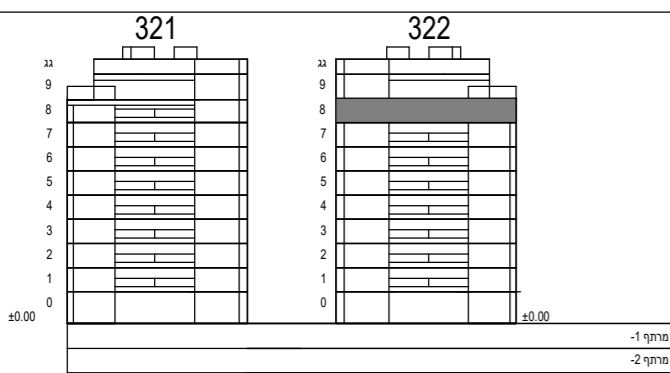

א.מ. ישראל מגורים  
 יזמות בע"מ  
 מקבוצת אפריקה ישראל

מגרש: 32 בניין: 322

קומה: 8

חתך סכמטי

תכנית העמדה סכמטית

קב"מ: 1:100

הערות:

–גיליון מספר 2, הערות ומקרא, הינו חלק בלתי נפרד מגיליון זה.