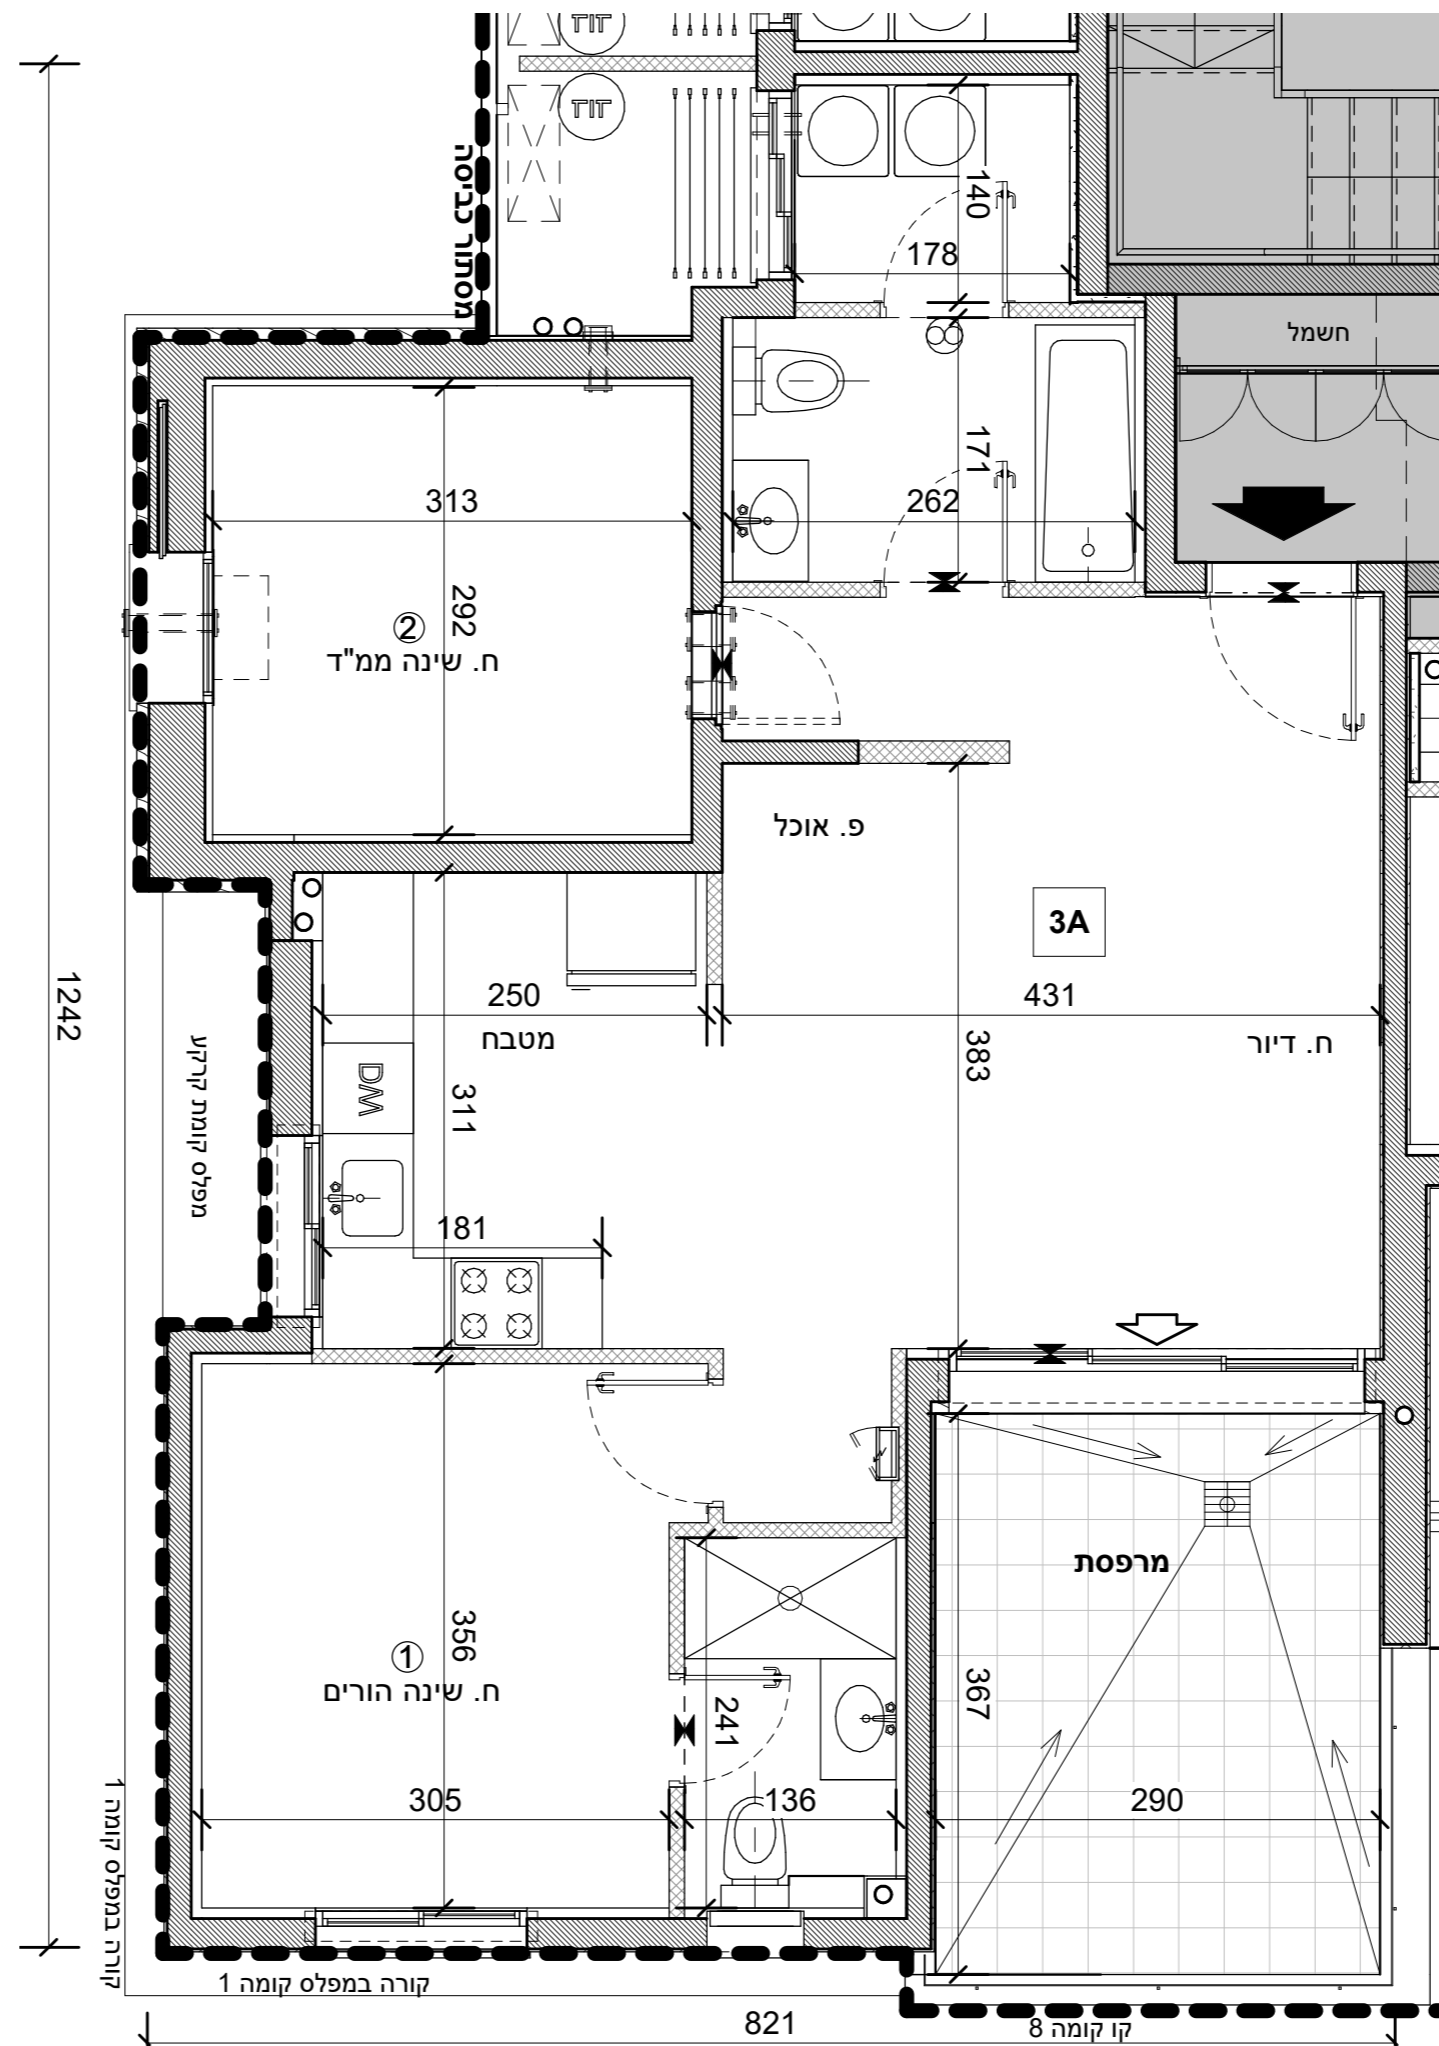

3-3A חדרים

קומה	דירה	דירה	שטח במ"ר	מספר	מספר
7	28	77.28	12.01	12.01	12.01
6	24	77.28	12.01	12.01	12.01
5	20	77.28	12.01	12.01	12.01
4	16	77.28	12.01	12.01	12.01
3	12	77.28	12.01	12.01	12.01
2	8	77.28	12.01	12.01	12.01
1	4	77.28	12.14	12.14	12.14