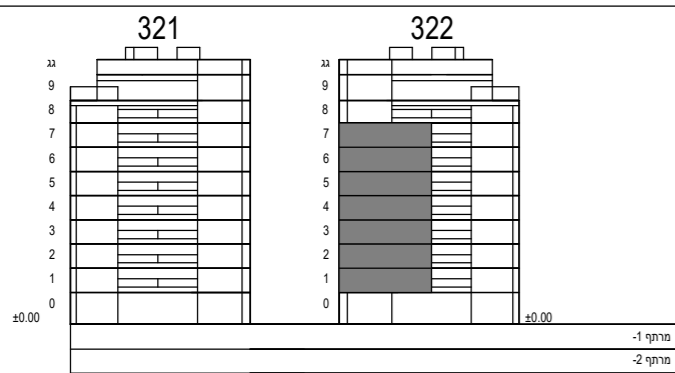

א.מ. ישראל מגורים  
 יזמות בע"מ  
 מקבוצת אפריקה ישראל

מגרש: 32 בניין: 322

קומה: 1-7 טיפוס דירה: 3A

חתך סכמטי

תכנית העמדה סכמטית

קב"מ: 1:50

הערות:

גיליון מספר 2, הערות ומקרא, הינו חלק בלתי נפרד מגיליון זה.

כנען שנה ב

אדריכלים

ת.ד. 58188 קריית עתידים תל אביב 61580  
 טלפון 03-6496644 פקס 03-6471997

תאריך עדכון: 23.12.24

מספר גליון: 16

3-3A חדרים

קומה	דירה	דירה	שטח במ"ר	מספר	מספר
7	28	77.28	12.01	12.01	12.01
6	24	77.28	12.01	12.01	12.01
5	20	77.28	12.01	12.01	12.01
4	16	77.28	12.01	12.01	12.01
3	12	77.28	12.01	12.01	12.01
2	8	77.28	12.01	12.01	12.01
1	4	77.28	12.14	12.14	12.14