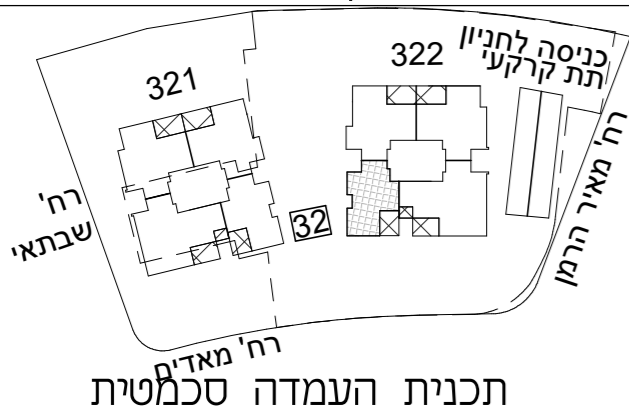

א.מ. ישראל מגורים  
 יזמות בע"מ  
 מקבוצת אפריקה ישראל

מגרש: 32 בניין: 322

קומה: 1-7 טיפוס דירה: 3A

חתך סכמטי

תכנית העמדה סכמטית

קב"מ: 1:50

הערות:

גיליון מספר 2, הערות ומקרא, הינו חלק בלתי נפרד מגיליון זה.