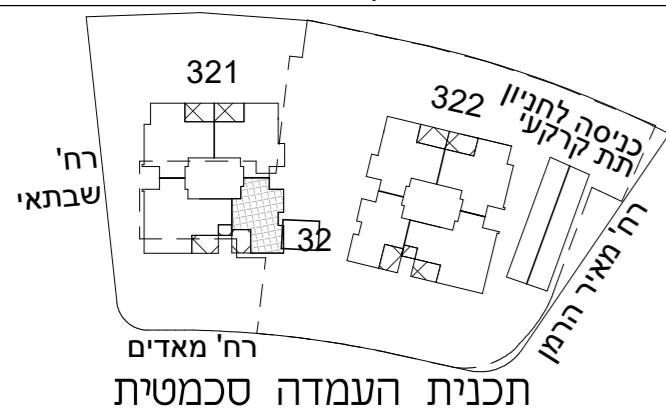

א.מ. ישראל מגורים  
יזמות בע"מ  
מקבוצת אפריקה ישראל

מגרש: 32 בניין: 321

קומה: 1-7 טיפוס דירה:  
3A

חתך סכמטי

תכנית העמדה סכמטית

קב"מ: 1:50

הערות:

-גיליון מספר 2, הערות ומקרא, הינו חלק בלתי נפרד מגיליון זה.