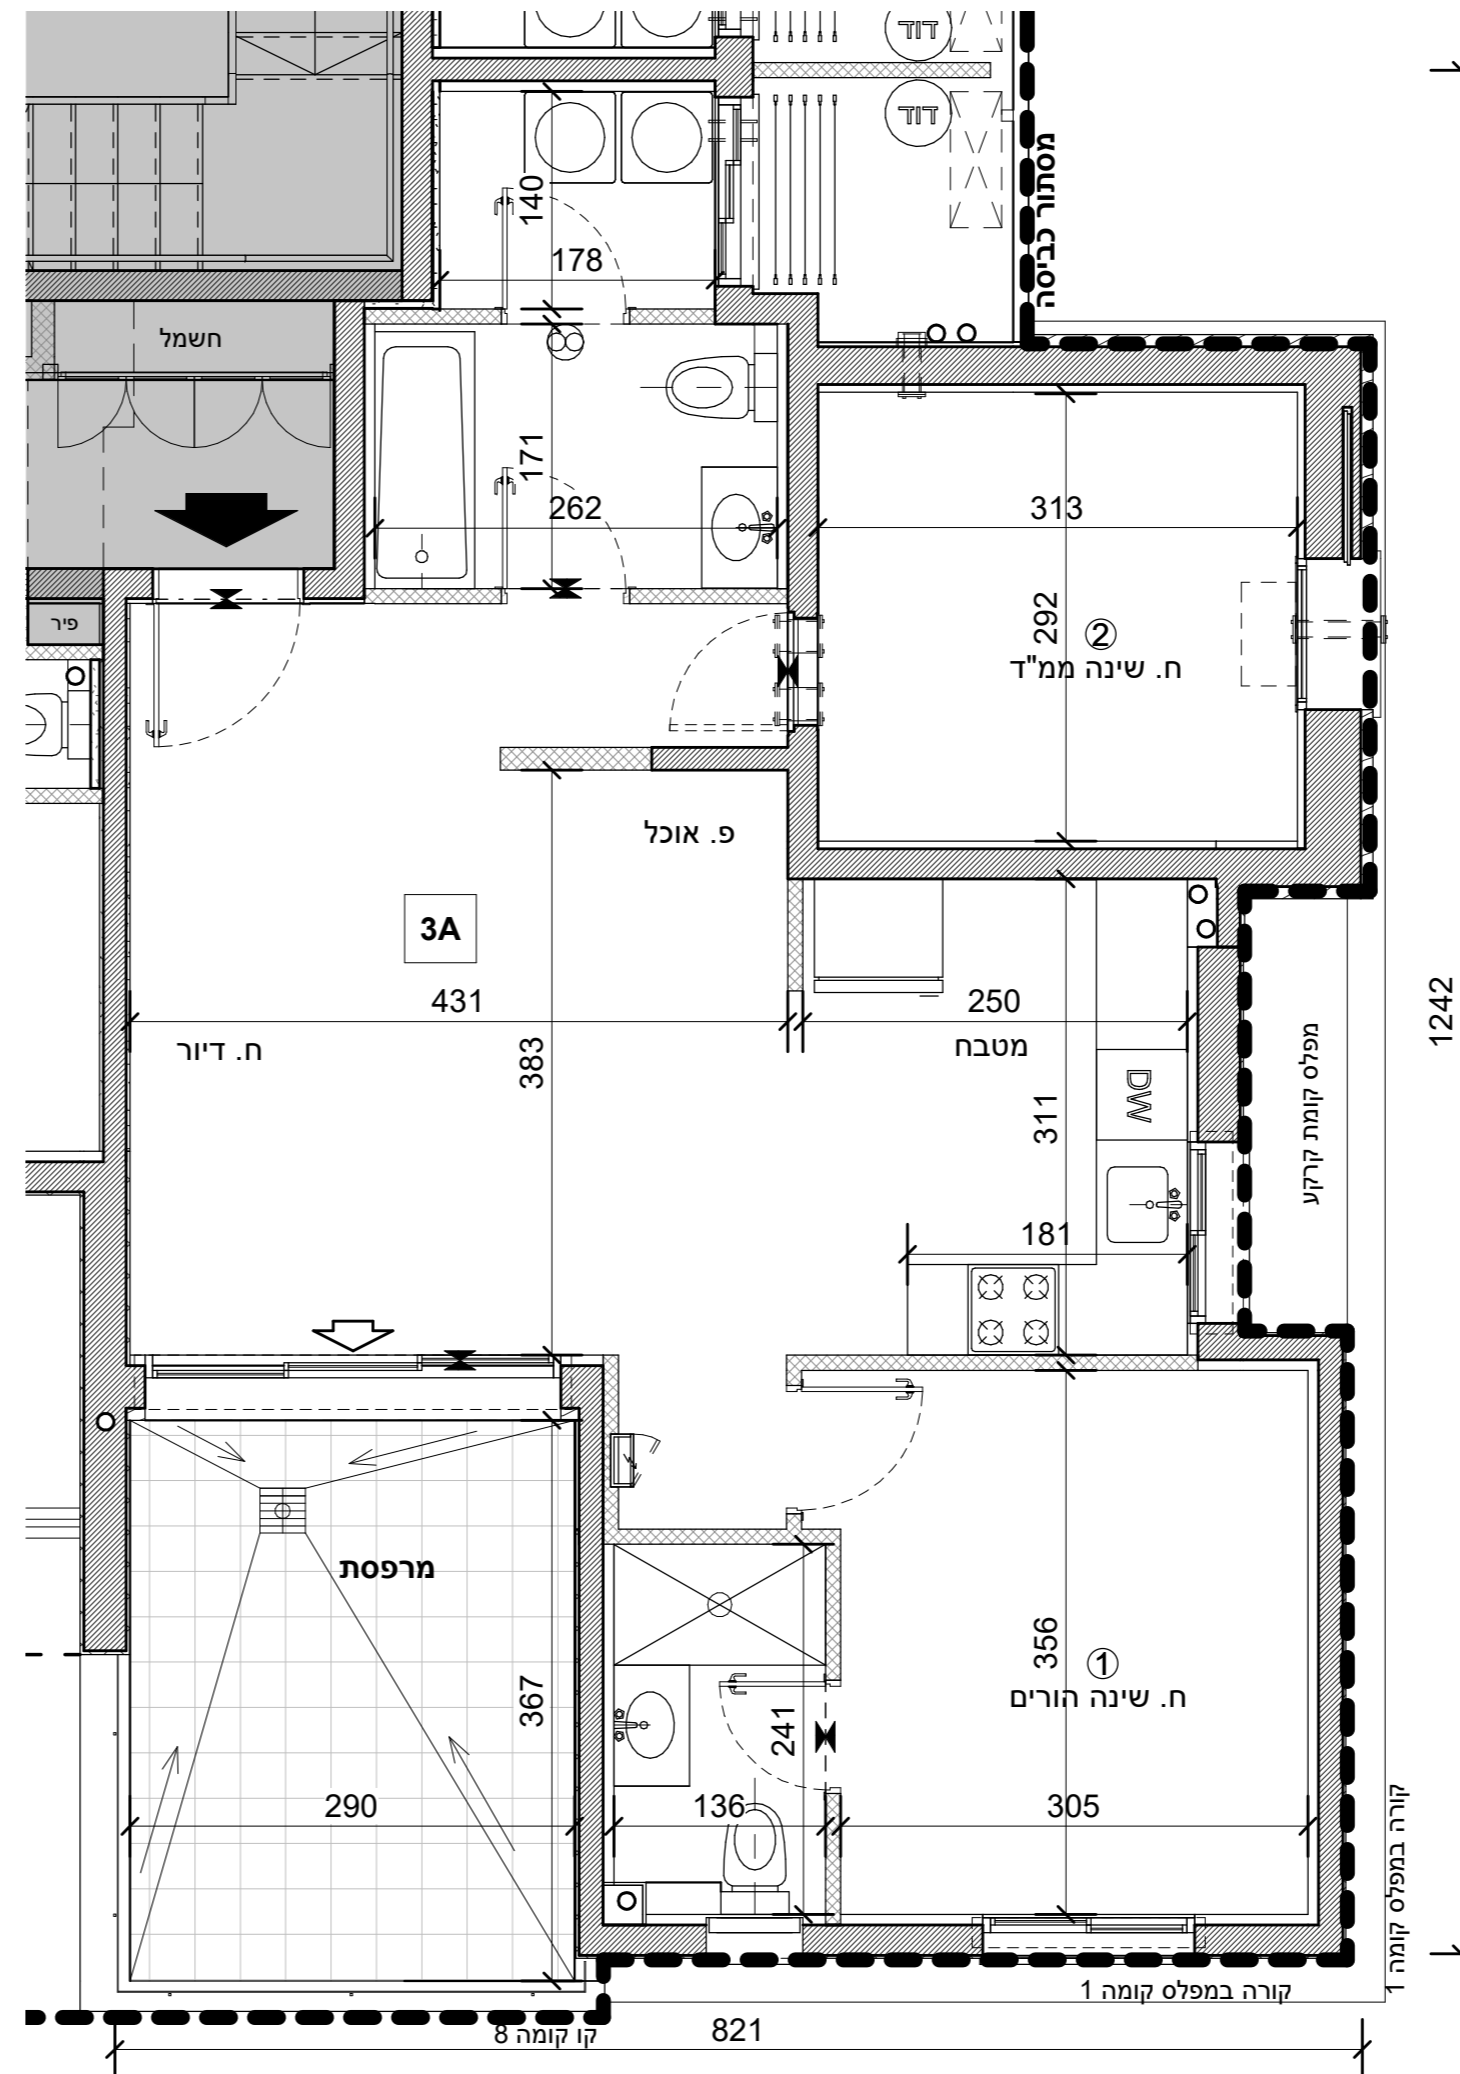

3 - 3A חדרים

קומה	דירה	דירה	שטח במ"ר	מ"ר	מ"ר
7	28	77.28	12.01	12.01	12.01
6	24	77.28	12.01	12.01	12.01
5	20	77.28	12.01	12.01	12.01
4	16	77.28	12.01	12.01	12.01
3	12	77.28	12.01	12.01	12.01
2	8	77.28	12.01	12.01	12.01
1	4	77.28	12.14	12.14	12.14