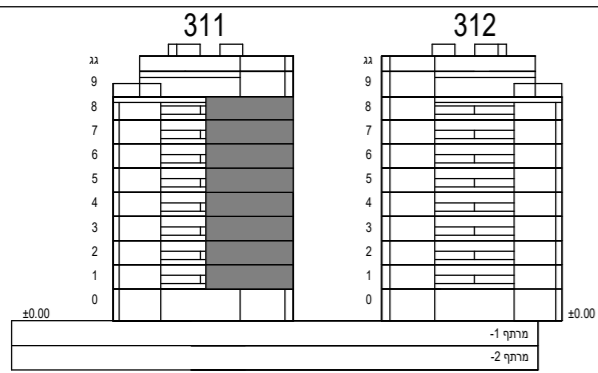

א.מ. ישראל מגורים  
יזמות בע"מ  
מקבוצת אפריקה ישראל

מגרש: 31 בניין: 311

קומה: 1-8 טיפוס דירה:  
3.5A

חתך סכמטי

קבי"מ: 1:50

הערות:

-גיליון מספר 2, הערות ומקרא, הינו חלק בלתי נפרד מגיליון זה.

כנען שנה ב

אדריכלים

ת.ד. 59188 קריית עתידים תל אביב 61580  
טלפון 03-6496644 פקס 03-6471997

תאריך עדכון: 23.12.24

מספר גליון: 18

חדרים 3.5 - 3.5A

קומה	דירה	דירה	מרפסת	שטח במ"ר	מזנוחה מרפסת מקורה
8	31	91.06	12.04	12.04	0
7	27	91.06	12.04	12.04	12.04
6	23	91.06	12.04	12.04	12.04
5	19	91.06	12.04	12.04	12.04
4	15	91.06	12.04	12.04	12.04
3	11	91.06	12.04	12.04	12.04
2	7	91.06	12.04	12.04	12.04
1	3	91.06	12.04	12.04	12.04