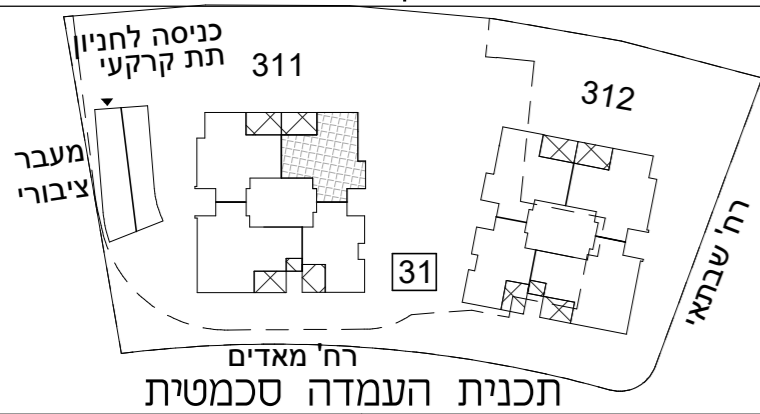

א.מ. ישראל מגורים  
יזמות בע"מ  
מקבוצת אפריקה ישראל

מגרש: 31 בניין: 311

קומה: 1-8 טיפוס דירה:  
3.5A

חתך סכמטי

קבי"מ: 1:50

הערות:

-גיליון מספר 2, הערות ומקרא, הינו חלק בלתי נפרד מגיליון זה.

כנען שנה ב