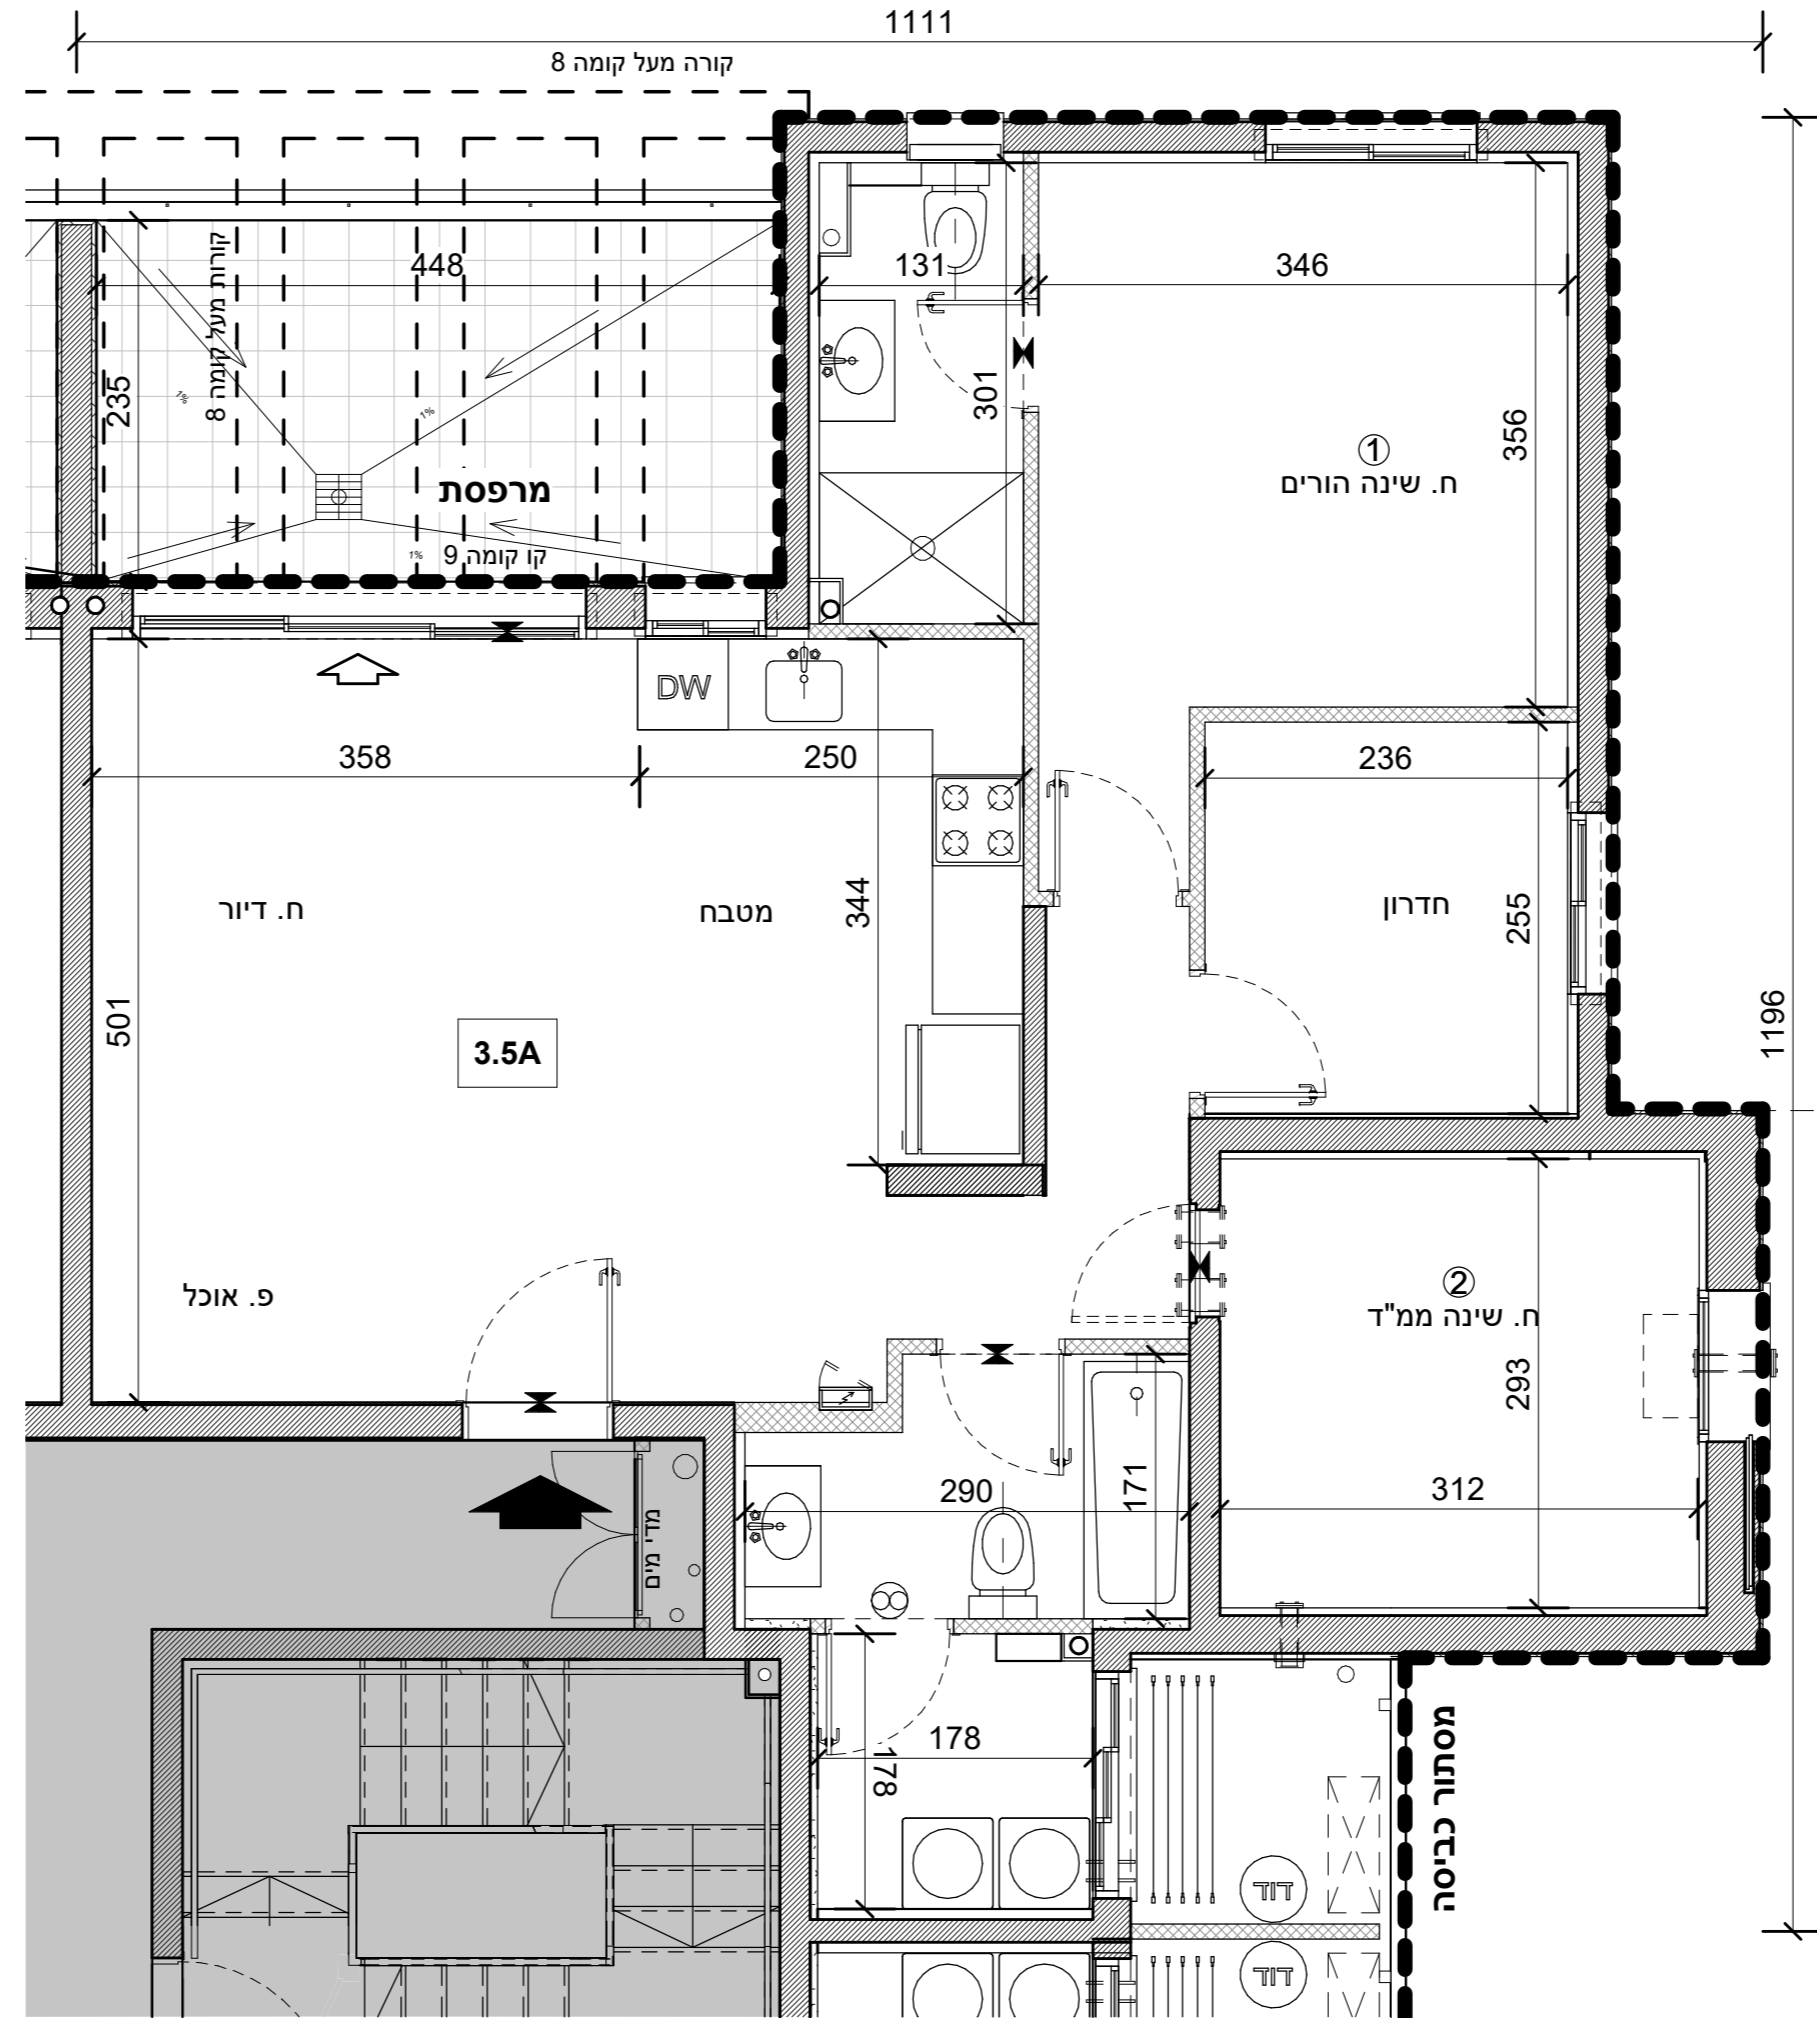

א.מ. ישראל מגורים  
יזמות בע"מ  
מקבוצת אפריקה ישראל

מגרש: 31 בניין: 311

קומה: 1-8 טיפוס דירה:  
3.5A

חתך סכמטי

קבי"מ: 1:50

הערות:

-גיליון מספר 2, הערות ומקרא, הינו חלק בלתי נפרד מגיליון זה.

כנען שנה ב

אדריכלים

ת.ד. 59188 קריית עתידים תל אביב 61580  
טלפון 03-6496644 פקס 03-6471997

תאריך עדכון: 23.12.24

מספר גליון: 18

חדרים 3.5 - 3.5A

קומה	דירה	דירה	מרפסת	שטח במ"ר	מזנוחה מרפסת מקורה
8	31	91.06	12.04	12.04	0
7	27	91.06	12.04	12.04	12.04
6	23	91.06	12.04	12.04	12.04
5	19	91.06	12.04	12.04	12.04
4	15	91.06	12.04	12.04	12.04
3	11	91.06	12.04	12.04	12.04
2	7	91.06	12.04	12.04	12.04
1	3	91.06	12.04	12.04	12.04