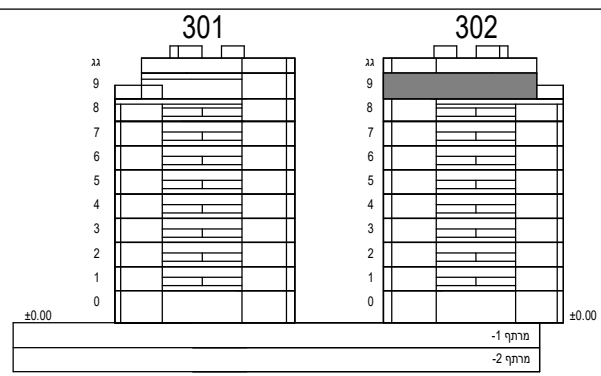

א.מ ישראל מגורים
יזמות בע"מ
מקבוצת אפריקה ישראל

מגרש: 30 בניין: 302

קומה: 9 טיפוס דירה: PH2

חתך סכמטי

קני"מ: 1:50

הערות:

-גיליון מספר 1, הערות ומקרא, הינו חלק בלתי נפרד מגיליון זה.

כנען שנהב