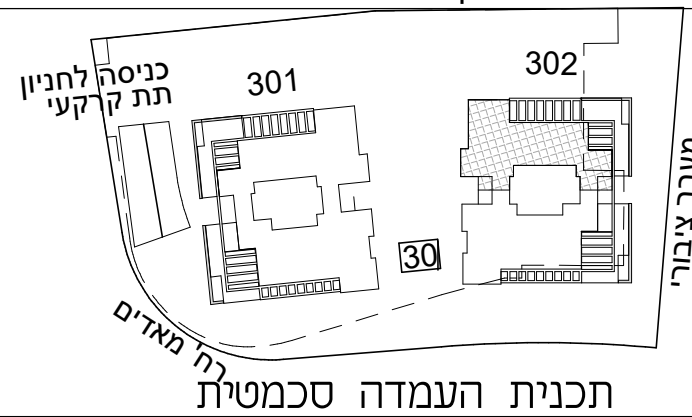

א.מ ישראל מגורים
יזמות בע"מ
מקבוצת אפריקה ישראל

מגרש: 30 בניין: 302

קומה: 9 טיפוס דירה: PH2

חתך סכמטי

קני"מ: 1:50

הערות:

-גיליון מספר 1, הערות ומקרא, הינו חלק בלתי נפרד מגיליון זה.

כנען שנהב