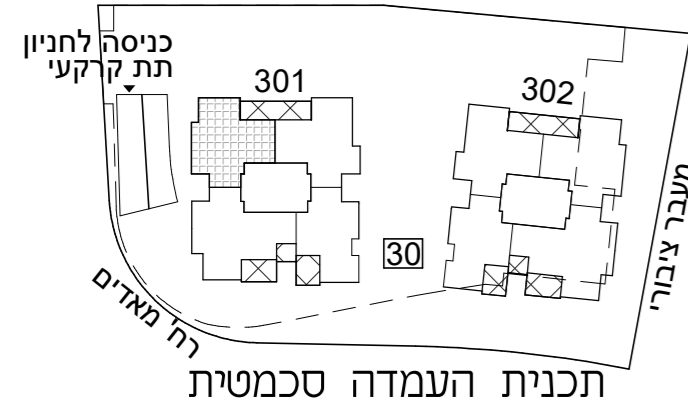

א.מ. ישראל מגורים
יזמות בע"מ
מקבוצת אפריקה ישראל

מגרש: 30 בניין: 301
קומה: 1-8 טיפוס דירה:
4A

חתך סכמטי

תכנית העמדה סכמטית

קב"מ: 1:50

הערות:

-גיליון מספר 2, הערות ומקרא, הינו חלק בלתי נפרד מגיליון זה.

כנען שנה ב
אדריכלים

ת.ד. 58188 קריית עתידים תל אביב 61580
טלפון 03-6496644 פקס 03-6471997

תאריך עדכון: 23.12.24

מספר גליון: 17

4A - 4 חדרים

קומה	דירה	דירה	מ"ר שטח	מ"ר שטח	מ"ר שטח
קומה	דירה	דירה	מ"ר שטח	מ"ר שטח	מ"ר שטח
8	34	94.57	12.04	0	12.04
7	30	94.57	12.04	12.04	12.04
6	26	94.57	12.04	12.04	12.04
5	22	94.57	12.04	12.04	12.04
4	18	94.57	12.04	12.04	12.04
3	14	94.57	12.04	12.04	12.04
2	10	94.57	12.04	12.04	12.04
1	6	94.57	12.04	12.04	12.04