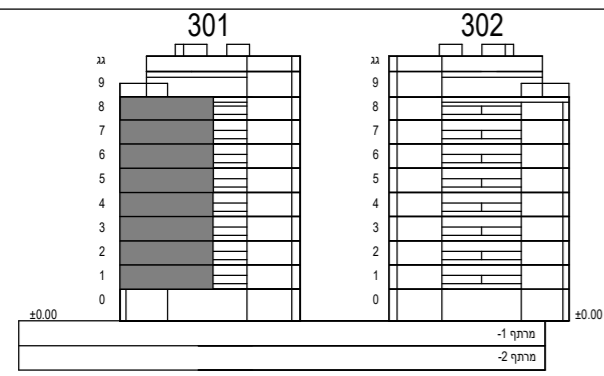

א.מ. ישראל מגורים
יזמות בע"מ
מקבוצת אפריקה ישראל

מגרש: 30 בניין: 301
קומה: 1-8 טיפוס דירה:
4A

חתך סכמטי

תכנית העמדה סכמטית

קב"מ: 1:50

הערות:

-גיליון מספר 2, הערות ומקרא, הינו חלק בלתי נפרד מגיליון זה.

כנען שנה ב
אדריכלים

ת.ד. 58188 קריית עתידים תל אביב 61580
טלפון 03-6496644 פקס 03-6471997

תאריך עדכון: 23.12.24

מספר גליון: 17

4A - 4 חדרים

קומה	דירה	דירה	מ"ר שטח	מ"ר שטח	מ"ר שטח
קומה	דירה	דירה	מ"ר שטח	מ"ר שטח	מ"ר שטח
8	34	94.57	12.04	0	12.04
7	30	94.57	12.04	12.04	12.04
6	26	94.57	12.04	12.04	12.04
5	22	94.57	12.04	12.04	12.04
4	18	94.57	12.04	12.04	12.04
3	14	94.57	12.04	12.04	12.04
2	10	94.57	12.04	12.04	12.04
1	6	94.57	12.04	12.04	12.04