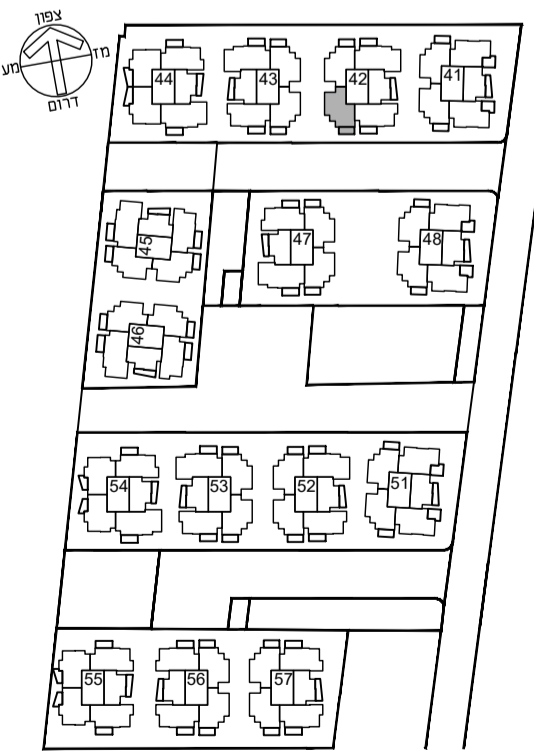

תכנית לא סופית  
לפני היתר בניה  
יחבטו שניים לפי דרישת הרשות ו/או  
החלטת החברה ו/או המתכננים והעצמם

אפריקה ישראל מגורים

הרחלה  
סבינו גליל ים  
פריקס מודל למשק

טיפוס דירה: 4C-G  
מס' דירה לפי בניין

בניין:	42
קומה:	9
	8
	7
	6
	5
	4
	3
	2
	1
	0

בנינים מס' 42

תכנית העמדה סכמטית

הערות: גיליון מספר 1 והערות ומקרא  
הנו חלק בלתי נפרד מפגישו זה.  
מקרא: 1:50  
מספר: 01  
תחמת הקנה

דנית דורון חוק אדריכלים  
Dorit & Doron Hoek Architects

גבול חצר