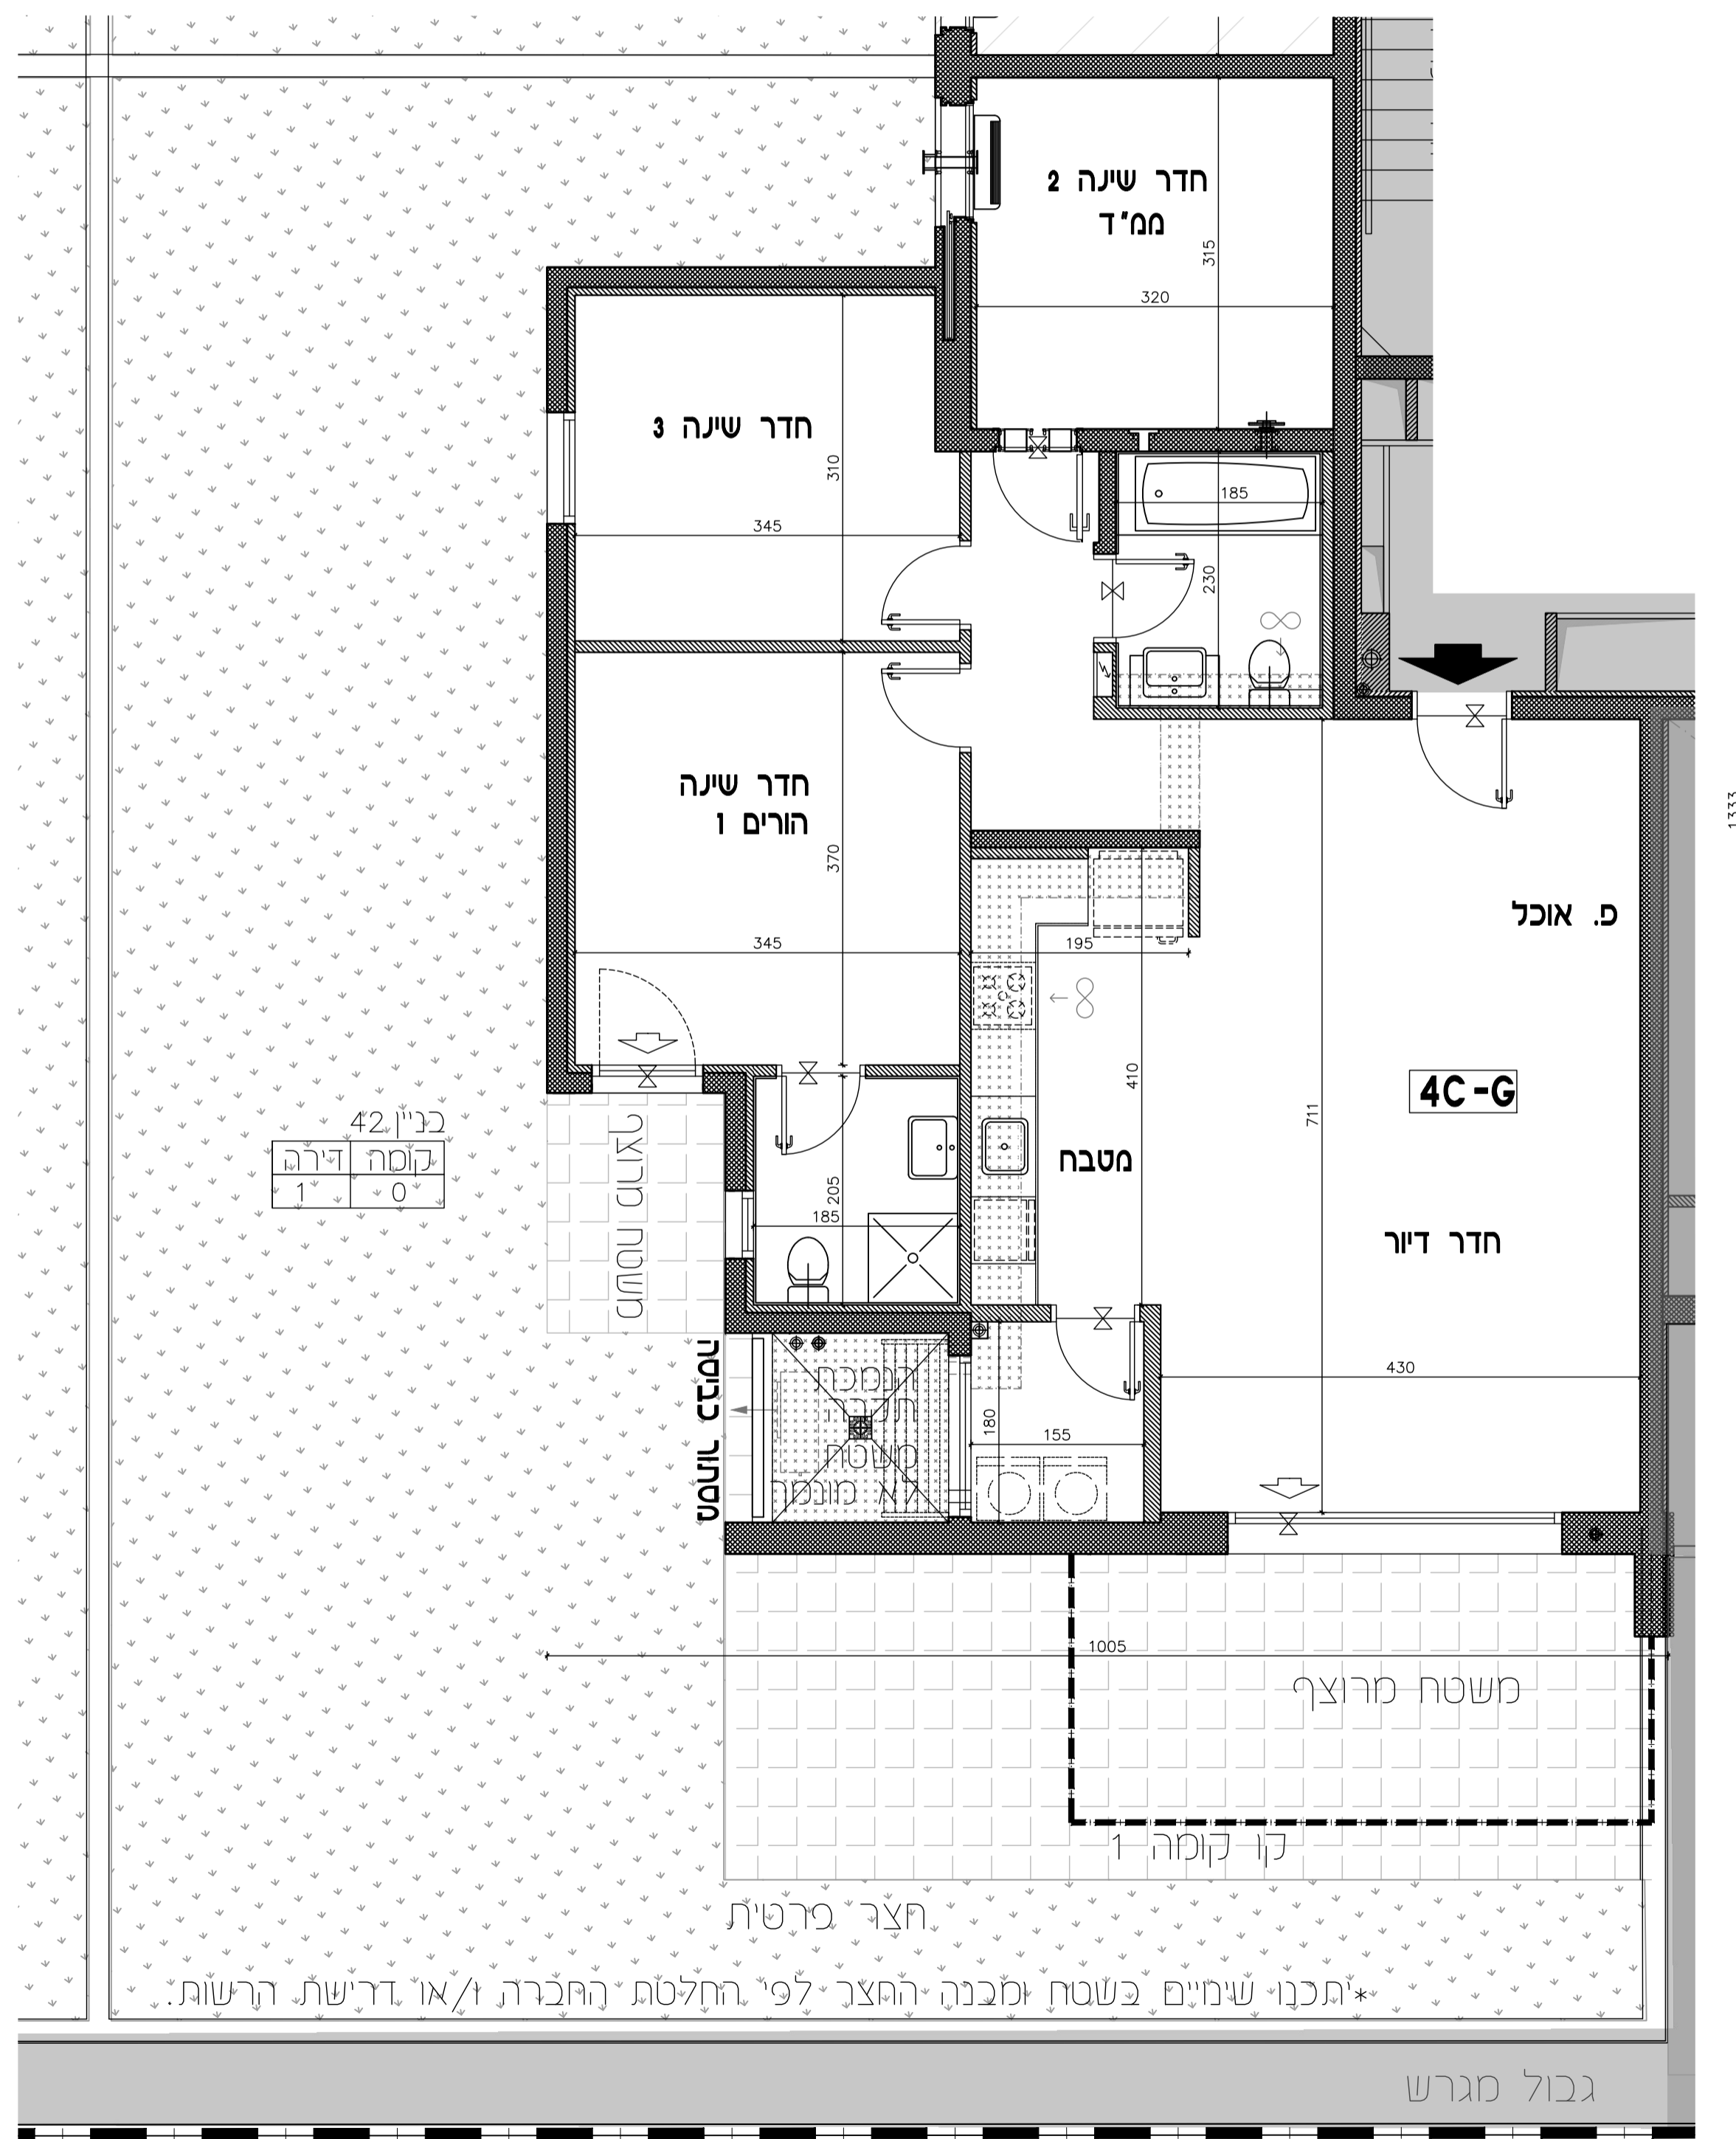

תכנית לא סופית  
לפני היתר בניה  
יחבטו שניים לפי דרישת הרשות ו/או  
החלטת החברה ו/או המתכננים והעצמם

אפריקה ישראל מגורים

הרחלה  
סבינו גליל ים  
פריקס מודל למשק

טיפוס דירה: 4C-G  
מס' דירה לפי בניין

בניין:	42
קומה:	9
	8
	7
	6
	5
	4
	3
	2
	1
	0

בנינים מס' 42

תכנית העמדה סכמטית

הערות: גיליון מספר 1 והערות ומקרא  
הנו חלק בלתי נפרד מפגישו זה.  
מקרא: 1:50  
מספר: 01  
תחמת הקנה

דנית דורון חוק אדריכלים  
Dorit & Doron Hoek Architects

גבול חצר