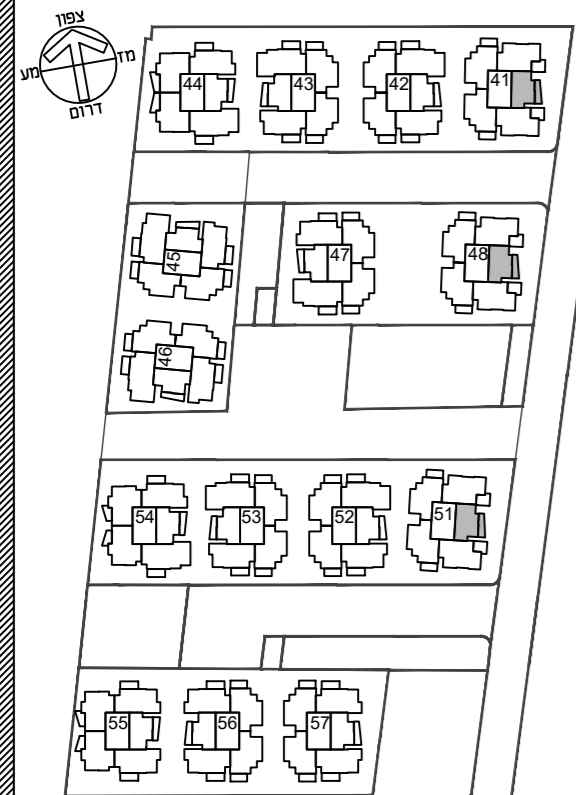

טיפוס דירה: **3C**

מס' דירה לפי בניין

בניין: 51 | 48 | 41

קומה

				9
				8
				7
				6
				5
				4
				3
				2
	13	13	13	1
				0

בניינים מס' 41, 48, 51

**תכנית העמדה סכמטית**

הערות: גליון מספר 1 הערות ומקרא  
הינו חלק בלתי נפרד מגליון זה.

תאריך: 09.11.2017 | קב"ס: 1:50

מהדורה: 01 | חתימת הקונה:

חתימת המוכר

1145

753

- קו קומה 7
- קו קומה 6
- קו קומה 5
- קו קומה 4
- קו קומה 3

קו קומה 8