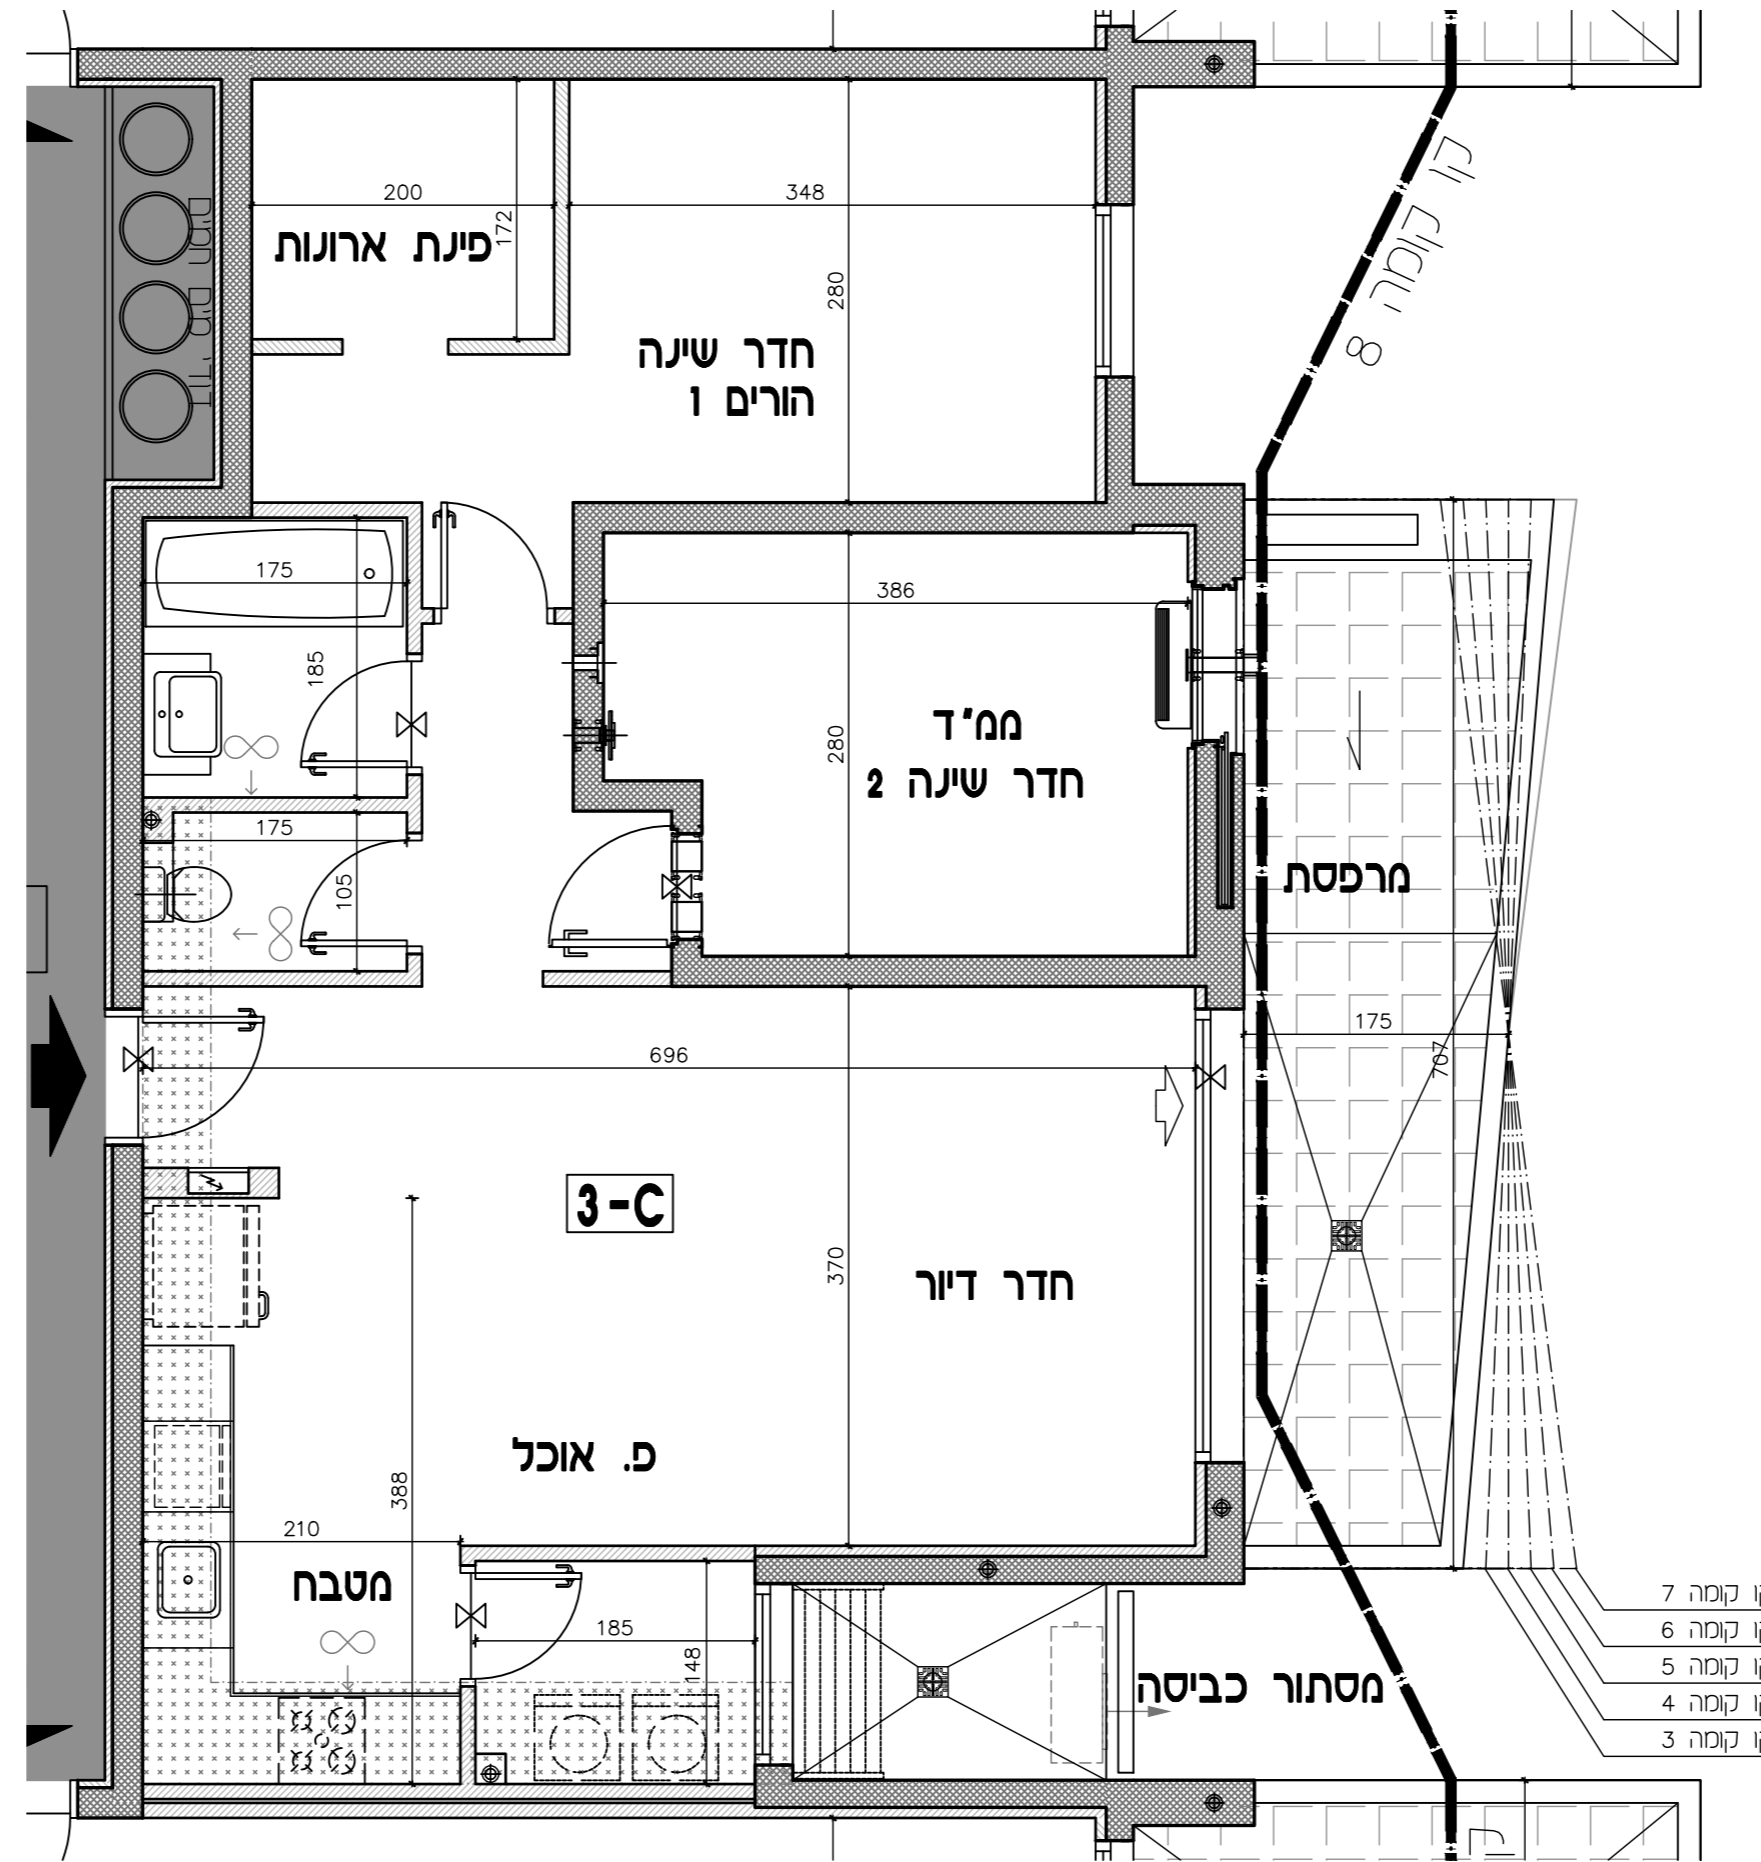

טיפוס דירה: **3C**

מס' דירה לפי בניין

בניין: 51 | 48 | 41

קומה

				9
				8
				7
				6
				5
				4
				3
				2
	13	13	13	1
				0

בניינים מס' 41, 48, 51

**תכנית העמדה סכמטית**

הערות: גליון מספר 1 הערות ומקרא  
הינו חלק בלתי נפרד מגליון זה.

תאריך: 09.11.2017 | קב"ס: 1:50

מהדורה: 01 | חתימת הקונה:

חתימת המוכר

1145

753

- קו קומה 7
- קו קומה 6
- קו קומה 5
- קו קומה 4
- קו קומה 3

קו קומה 8