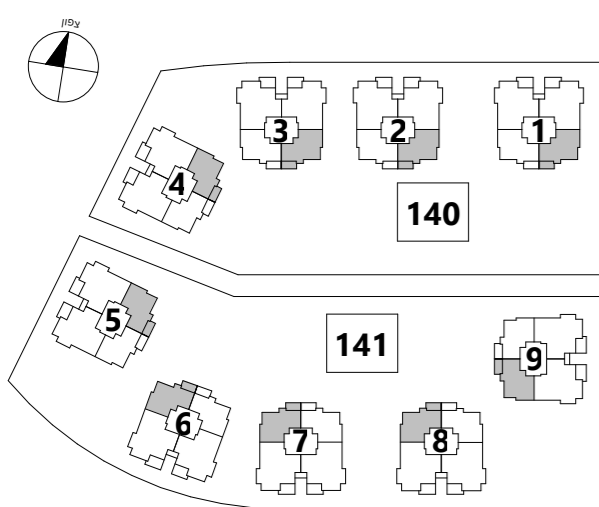

סביוני שהם

פרוייקט מחיר למשתכן

טיפוס דירה : 3A1 3 חדרים :

מס' דירה לפי בניין

בניין: 1 2 3 4 5 6 7 8 9

קומה

									6
									5
18	19	19	18	19	18	19	18	19	4
14	15	15	14	15	14	15	14	15	3
10	11	11	10	11	10	11	10	11	2
06			06			06			1
									0

בניינים 1,2,3

בניינים 4,5

בניין 6

בניינים 7,8

בניין 9

תכנית העמדה סכמטית

הערות : גיליון מספר 1 הערות ומקרא
הינו חלק בלתי נפרד מגיליון זה.

קב"מ : 1:50 תאריך: 14/10/18