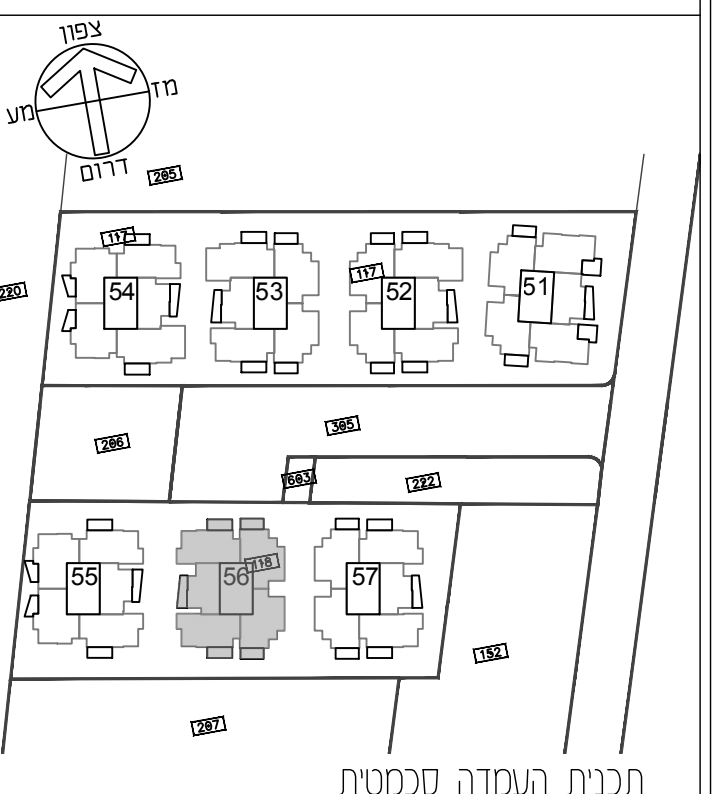

סארק, גן ציבורי (ערובי)

סארק, גן ציבורי (ערובי)  
גבול מגרש

סארק, גן ציבורי (ערובי)  
גבול חדר

סארק, גן ציבורי (ערובי)  
גבול מגרש

סארק, גן ציבורי (ערובי)  
גבול מגרש

סארק, גן ציבורי (ערובי)  
גבול מגרש

סארק, גן ציבורי (ערובי)

רחבת כבי איש

רמפת כביסה לחניון  
חת-לרבע

רחבת כבי איש

ממלא: 0.00

חצר שאיטת תת-קרקעית

מגורים ומסחר

\* פיתוח הדרכים, הדרכים המשולבות והפארקים 'בוצעו ע"י העירייה ובאחריותה

אפריקה ישראל מגורים

מתחם: ה  
מגרש: 118  
בניין: 56  
קומה: העמדה

ג	9	
8		
7		
6		
5		
4		
3		
2		
1		
0		
מ		לובי
-1		מחסנים
-2		תקין

הערות:  
- תכנית מכר לא סופית - לפני התור בניה  
- הבנו שונים לפי דרישת רשות /או הולטת התכנית  
/או ובתוכנם והתעצם.  
- גלן מס' 1 הערות ובקרא את חלק בלוח נפרד  
מגלן זו.